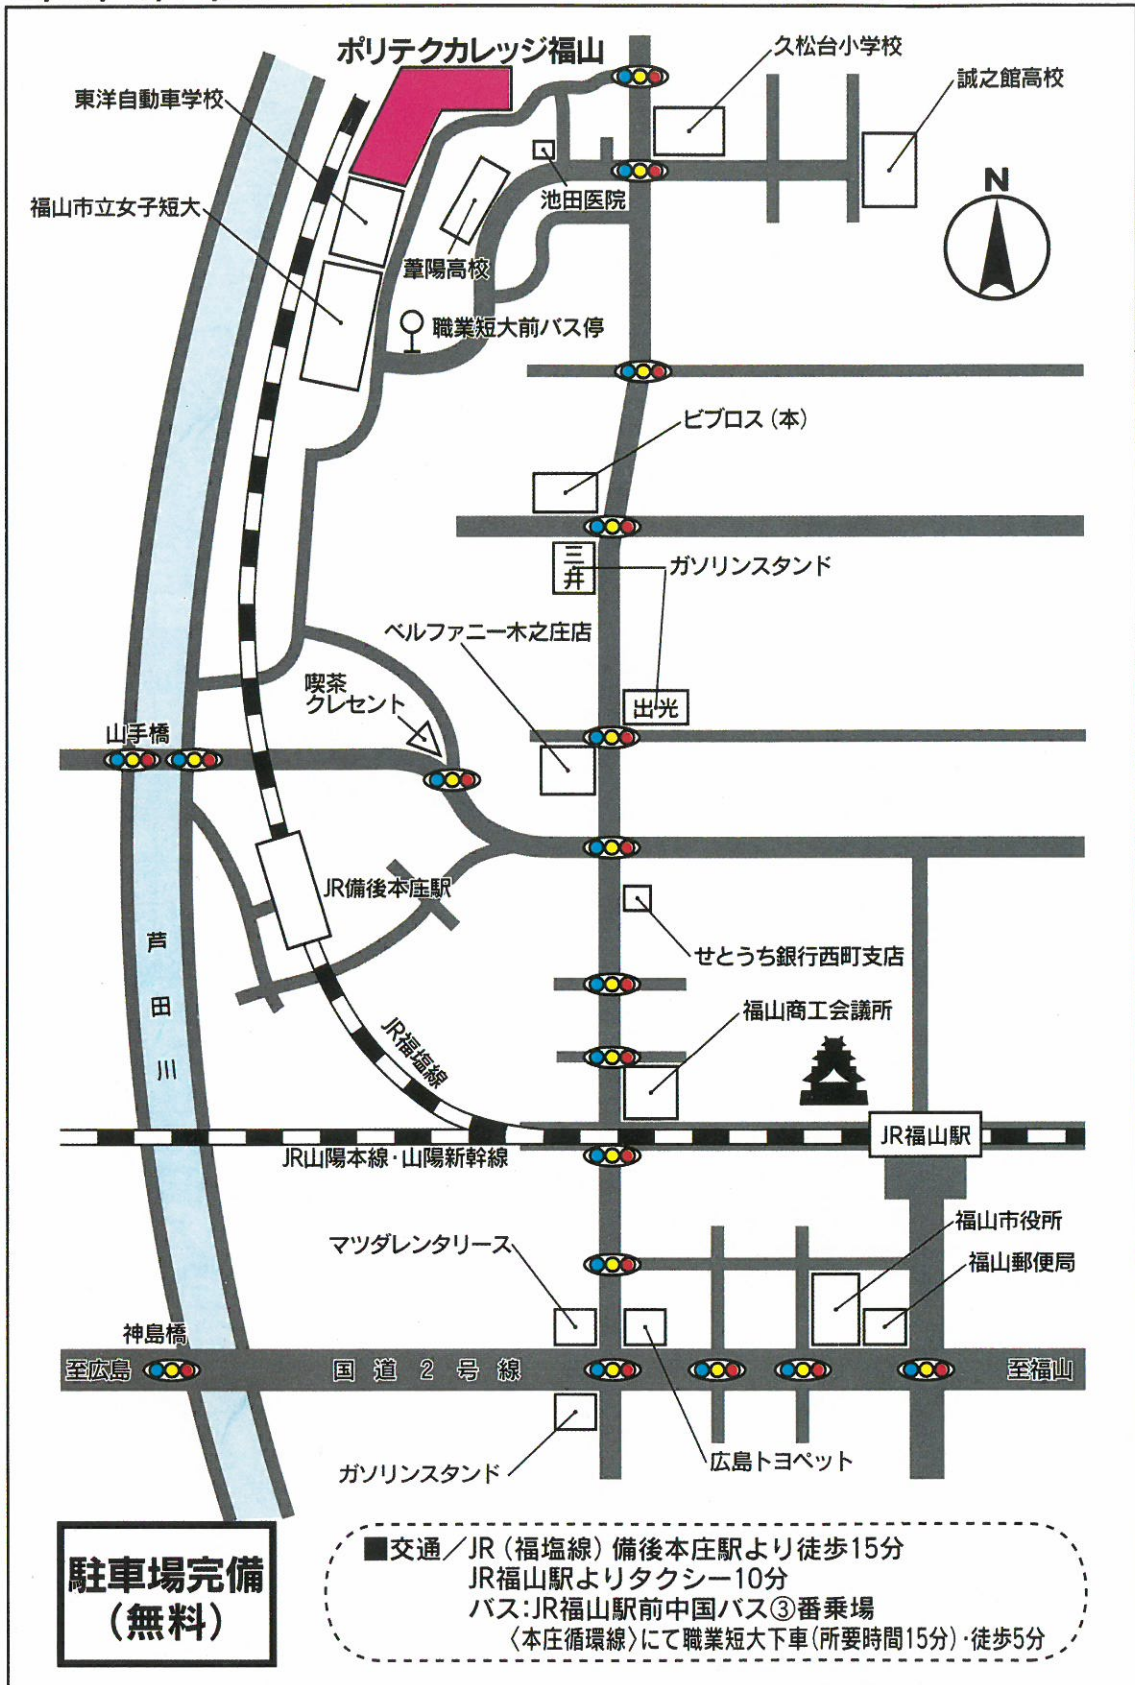

会/場/案/内/図

雇用促進事業団 福山職業能力開発短期大学校
ポリテクカレッジ福山

〒720-0074

福山市北本庄4-8-48 TEL 0849-23-6327 ・ FAX 0849-21-7038

URL <http://www.fukuyama-pc.ac.jp/>