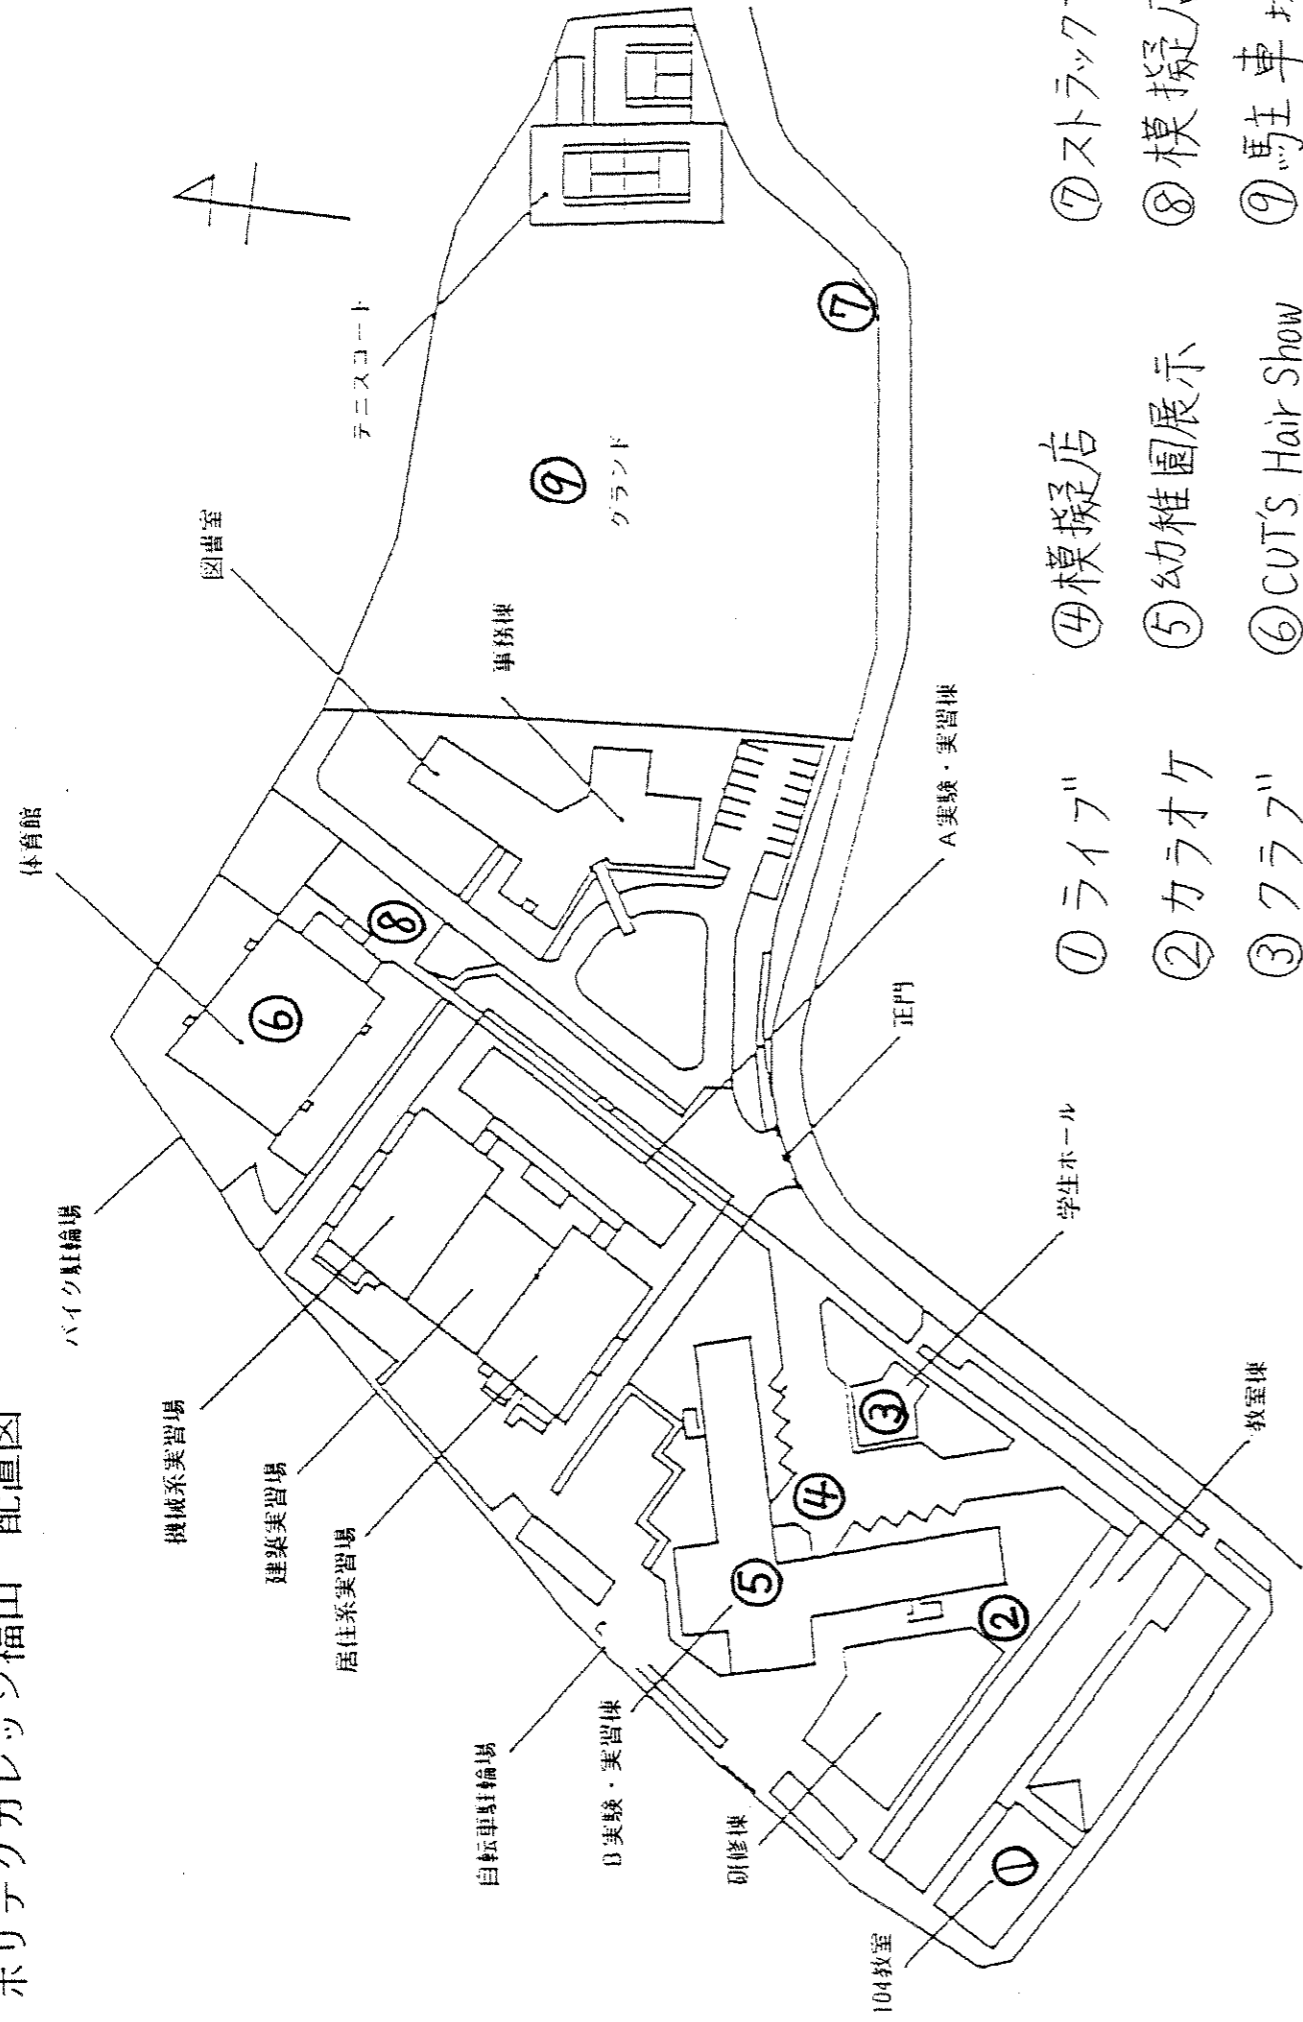

Hair Show

~CROSS OVER~

14:30 open 15:00 start

etc...

ポリテクカレッジ福山 配置図

- ① ライブ
- ② カラオケ
- ③ クラブ
- ④ 模擬店
- ⑤ 幼稚園展示
- ⑥ CUT'S Hair Show
- ⑦ ストックアウト
- ⑧ 模擬店
- ⑨ 駐車場

学生よ、青春を燃やせ

校長 花田 登