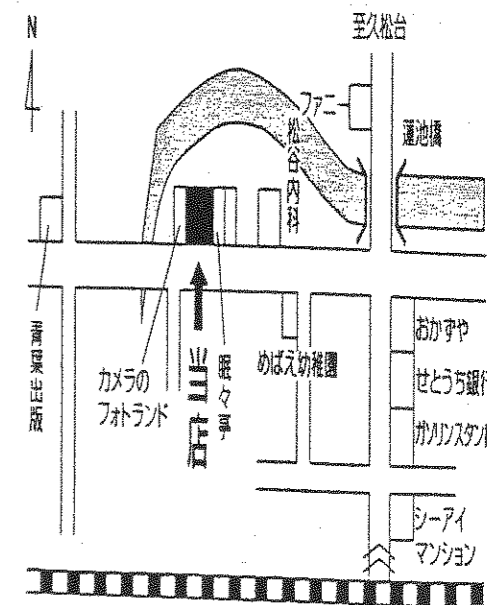

ウナカミ電器

福山市北本庄1丁目3-7

TEL 25-3828