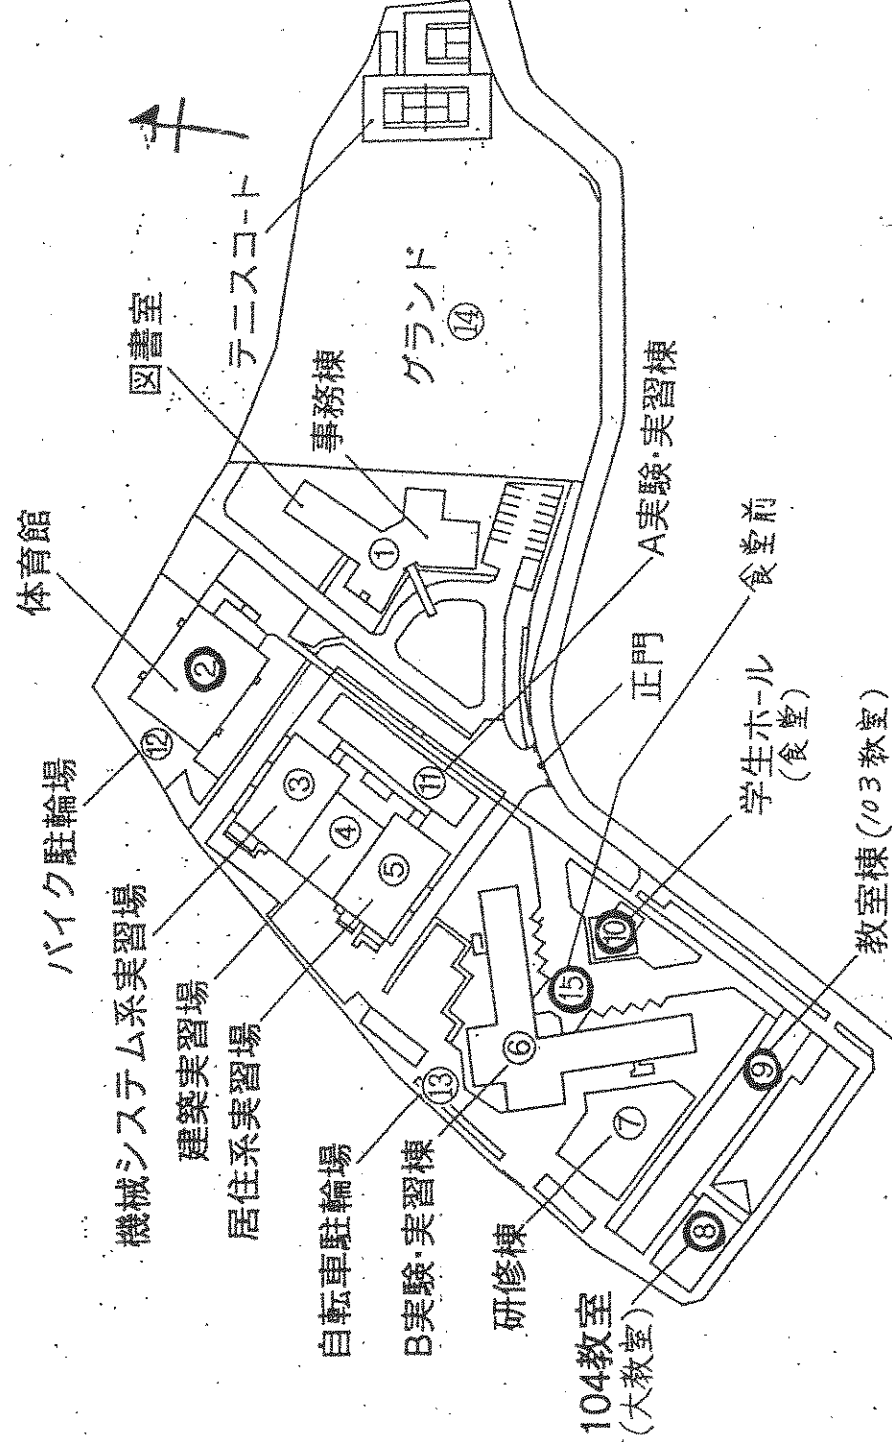

学生自治会会長

池田 浩二

Time Table

	9	10	11	12	1	2	3	4	5	6	7	8
103 教室												
104 大教室	カラオケ大会											
食堂前	もちつき											
食堂	フリーマーケット											
体育館	ハイキング	OXクイズ大会	チームスリッパ祭	ねろん紅鮭団子								

ポリテクカレッジ福山 配置図

たし

ゆき

1個 50円