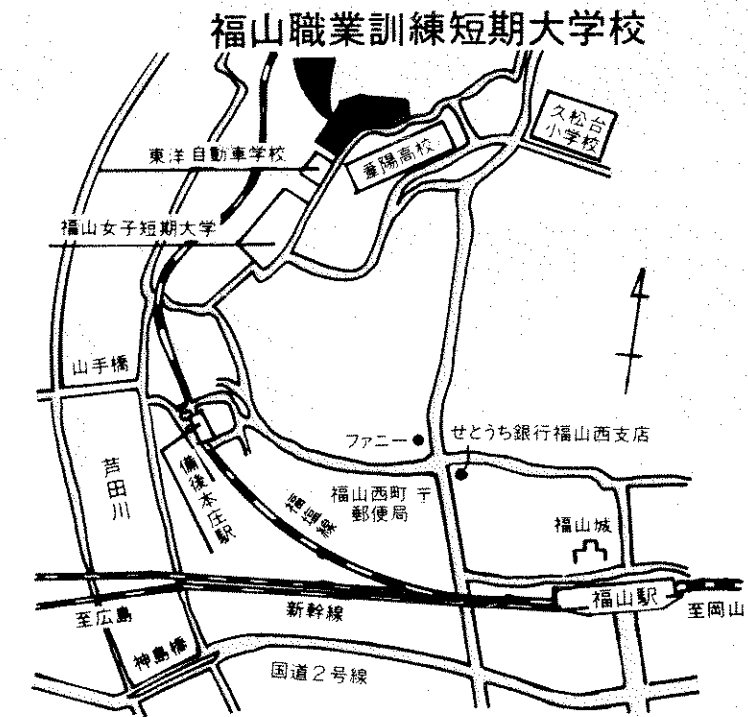

福塩線時刻表

平成2年3月10日改正

備後本庄駅発 上り

本庄駅発	福山着	本庄駅発	福山着
6:14	6:17	13:59	14:01
6:38	6:41	14:38	14:40
7:10	7:13	15:34	15:37
7:35	7:37	16:20	16:22
8:06	8:09	16:47	16:50
8:32	8:34	17:14	17:17
8:57	(岡山行) 8:59	17:39	17:41
9:25	9:27	18:10	18:12
9:50	9:53	18:36	18:38
10:14	10:17	19:02	19:05
快速通過	10:37	19:27	19:29
10:59	11:02	19:55	19:58
11:59	12:02	20:19	20:21
12:36	12:39	21:04	21:07
快速通過	13:23	22:36	22:39

備後本庄駅発 下り

本庄駅発	府中着	本庄駅発	府中着
6:02	6:43●	14:18	14:53●
6:26	7:10●	14:58	15:34
6:58	7:39	15:44	16:21●
7:23	8:06	16:35	17:15
7:54	8:32●	17:02	17:41
8:20	8:58	17:27	18:08●
9:45	9:26	17:58	18:36
9:13	9:51	18:24	19:01●
9:38	10:16	18:50	19:29
10:23	10:59	19:15	19:55
快速通過	11:17●	19:43	20:19●
11:23	12:00●	20:06	20:42
12:24	13:02	21:13	21:49●
快速通過	13:33●	22:24	23:00
13:38	14:14	23:18	23:54

お問い合わせ

労働省所管・雇用促進事業団設置
福山職業訓練短期大学校自治会

〒720 広島県福山市北本庄4丁目8番48号
TEL (0849) 23-6391