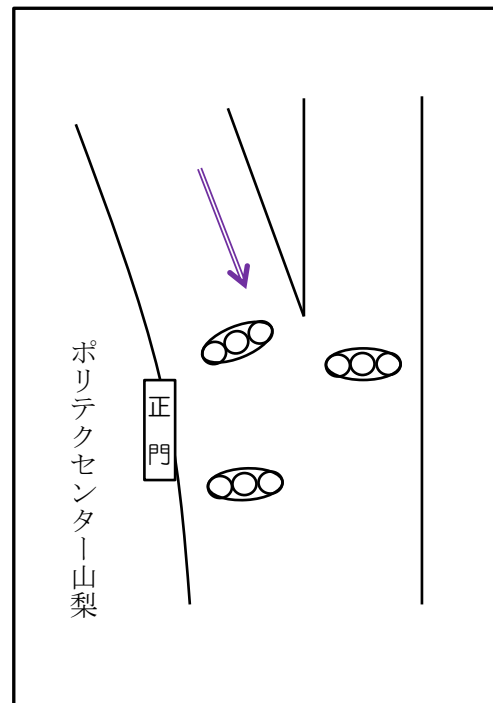

# 喫煙場所及び車両出入口の案内

タバコのポイ捨て厳禁です

**車両の出入口です。**  
正門以外から車両の  
進入はできません。

南門は**出口専用**です。  
車両は「**進入禁止**」

喫煙は、このマークの場所  
でお願いします  
歩行中及び指定場所以外  
**禁煙**

山梨職業能力開発促進センター  
ポリテクセンター山梨

ポリテクセンター山梨の正門付近における交通ルール（南甲府警察署交通課の指導による）

平成28年4月28日

【伊勢通りからの進入（右折）】

☆矢印の信号が出ているとき  
直進はOK、**右折は違反**  
☆通常の青信号に変われば  
直進も右折もOK

【ポリテクセンター山梨からの外出】

交差点内に正門があるので、  
信号の制約を受けない  
正門から伊勢通りへもOK

【甲府駅方面（平和通り）からの進入】

甲府駅方面から入る場合、  
必ず信号に従うこと  
交差点内に入っていて対向車  
が途切れず赤になってから右  
折して入るのはOK