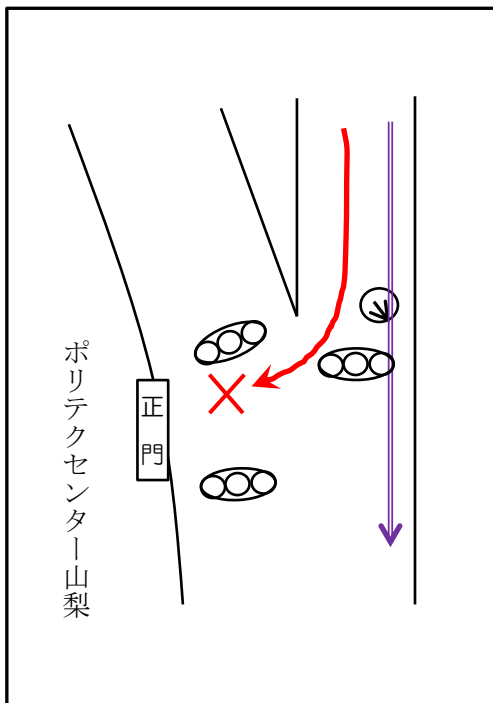

# 喫煙場所及び車両出入口の案内

タバコのポイ捨て厳禁です

**車両の出入口です。**  
正門以外から車両の  
進入はできません。

南門は**出口専用**です。  
車両は「**進入禁止**」

喫煙は、このマークの場所  
でお願いします  
歩行中及び指定場所以外  
**禁煙**

山梨職業能力開発促進センター  
ポリテクセンター山梨

ポリテクセンター山梨の正門付近における交通ルール（南甲府警察署交通課の指導による）

平成28年4月28日

【伊勢通りからの進入（右折）】

☆矢印の信号が出ているとき  
直進はOK、**右折は違反**  
☆通常の青信号に変われば  
直進も右折もOK

【ポリテクセンター山梨からの外出】

交差点内に正門があるので、  
信号の制約を受けない  
正門から伊勢通りへもOK

【甲府駅方面（平和通り）からの進入】

甲府駅方面から入る場合、  
必ず信号に従うこと  
交差点内に入っていて対向車  
が途切れず赤になってから右  
折して入るのはOK