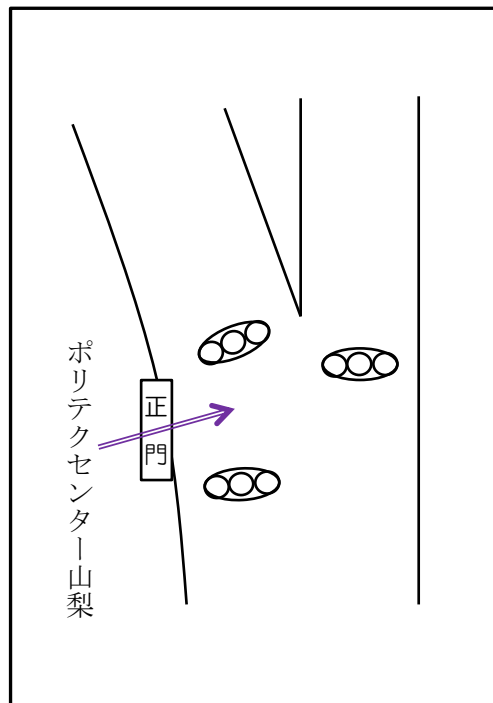

# 喫煙場所及び車両出入口の案内

タバコのポイ捨て厳禁です

**車両の出入口です。**  
正門以外から車両の  
進入はできません。

南門は**出口専用**です。  
車両は「**進入禁止**」

喫煙は、このマークの場所  
でお願いします  
歩行中及び指定場所以外  
**禁煙**

山梨職業能力開発促進センター  
ポリテクセンター山梨

ポリテクセンター山梨の正門付近における交通ルール（南甲府警察署交通課の指導による）

平成28年4月28日

【伊勢通りからの進入（右折）】

☆矢印の信号が出ているとき  
直進はOK、**右折は違反**  
☆通常の青信号に変われば  
直進も右折もOK

【ポリテクセンター山梨からの外出】

交差点内に正門があるので、  
信号の制約を受けない  
正門から伊勢通りへもOK

【甲府駅方面（平和通り）からの進入】

甲府駅方面から入る場合、  
必ず信号に従うこと  
交差点内に入っていて対向車  
が途切れず赤になってから右  
折して入るのはOK