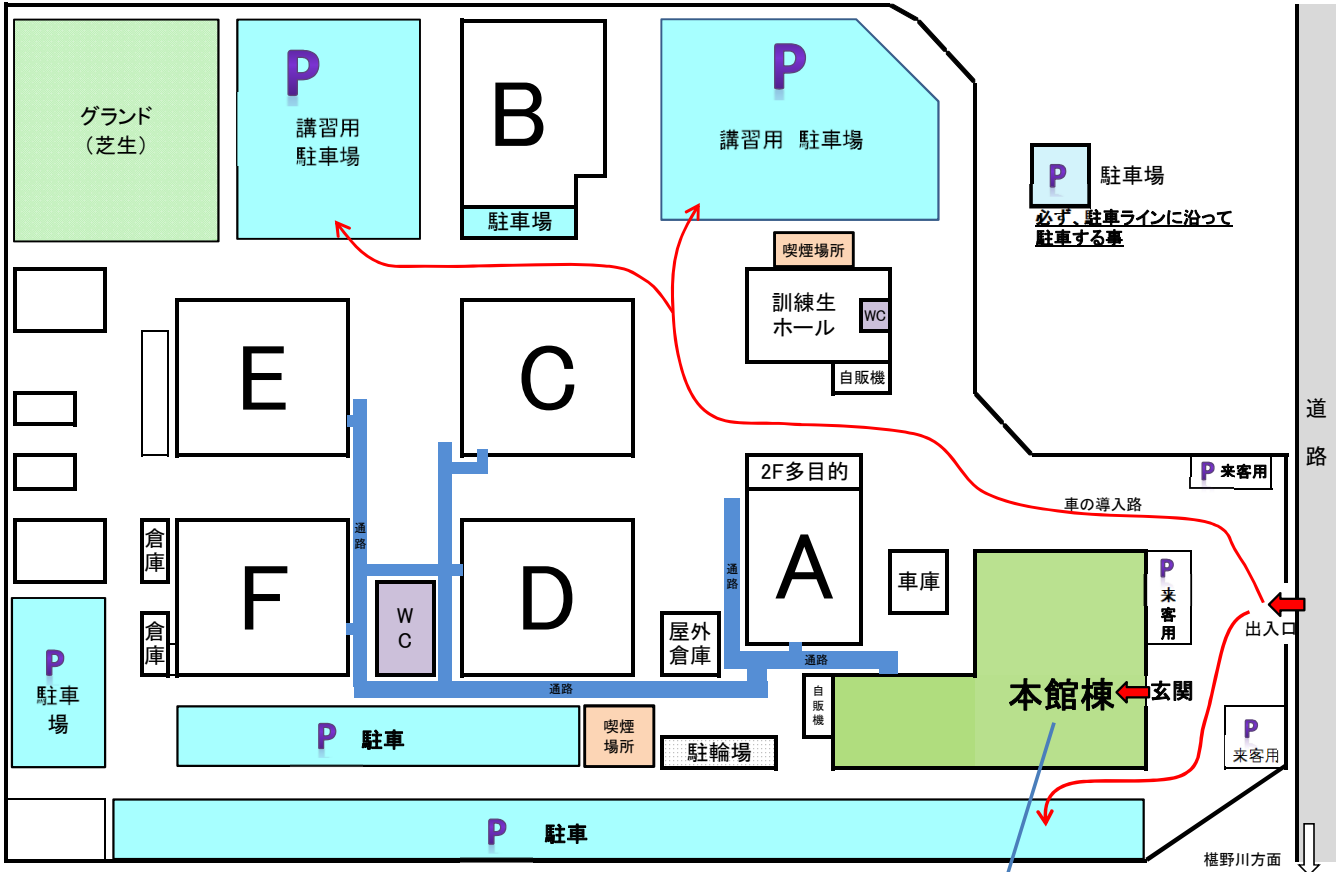

施設の配置図

(ホリテクセンター山口)

維新公園方面 ↑

本館棟 案内図

教室等配置図