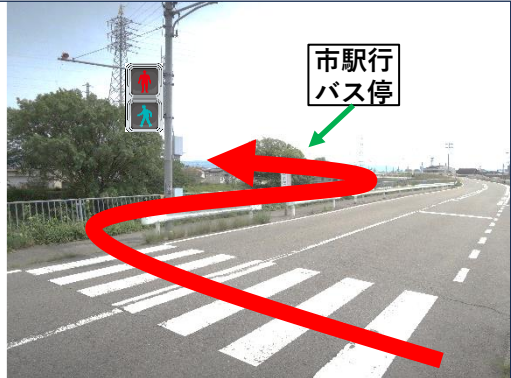

南海和歌山市駅からバスをご利用される皆様へ

【最寄りのバス停(すみれ団地)からポリテクセンター和歌山へ】

南海和歌山市駅6番乗場から和歌山バス「鳴滝団地行〔粟経由〕」乗車、「すみれ団地」下車、徒歩約5分

① すみれ団地下車、バス後方、信号まで進む。

② 信号・横断歩道を渡り橋(歩行者用)を渡る。

③ 坂を下りて左へ曲がり200mまっすぐ進む。

④ 電柱看板を左へ曲がると、正面に実習場壁面のポリテク看板が見えます。