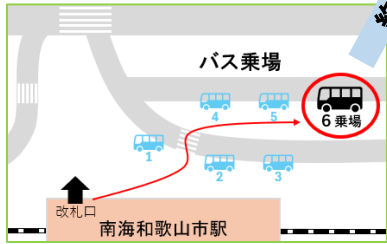

南海和歌山市駅からバスをご利用される皆様へ

【最寄りのバス停(すみれ団地)からポリテクセンター和歌山へ】

南海和歌山市駅6番乗場から和歌山バス「鳴滝団地行〔粟経由〕」乗車、「すみれ団地」下車、徒歩約5分

① すみれ団地下車、バス後方、信号まで進む。

② 信号・横断歩道を渡り橋(歩行者用)を渡る。

③ 坂を下りて左へ曲がり200mまっすぐ進む。

④ 電柱看板を左へ曲がると、正面に実習場壁面のポリテク看板が見えます。