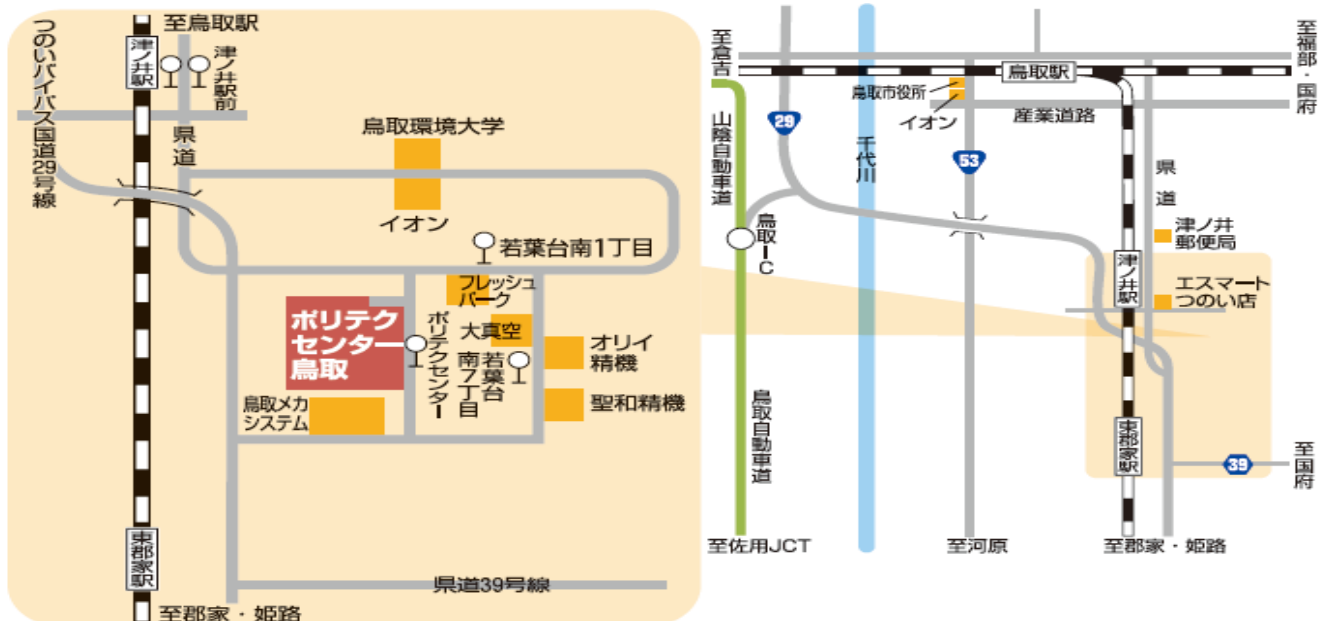

#### ●個別相談でもっと詳しく知る！

見学している中で疑問に感じたことや気になることは、施設見学会終了後、職員や先生に個別に相談できます！

お気軽にご相談ください。

注：安全のため、サンダルでのご参加はご遠慮ください。

■**次回見学会**は、**全科**(ものづくり溶接科、住宅リフォーム技術科、ものづくりCAD・CAM科、電気設備技術科)を対象に実施します。**開催日は、7/22(水)、7/29(水)、8/5(水)**です。■

## 交通アクセス

- お車をご利用の場合：JR鳥取駅から車で15分（約7km） 無料駐車場227台以上
- 鉄道をご利用の場合：東郡家駅から徒歩19分
- バスをご利用の場合：鳥取駅北口7番乗り場から「津ノ井若葉台循環線」乗車  
バス停「ポリテクセンター」下車（乗車時間約25分）