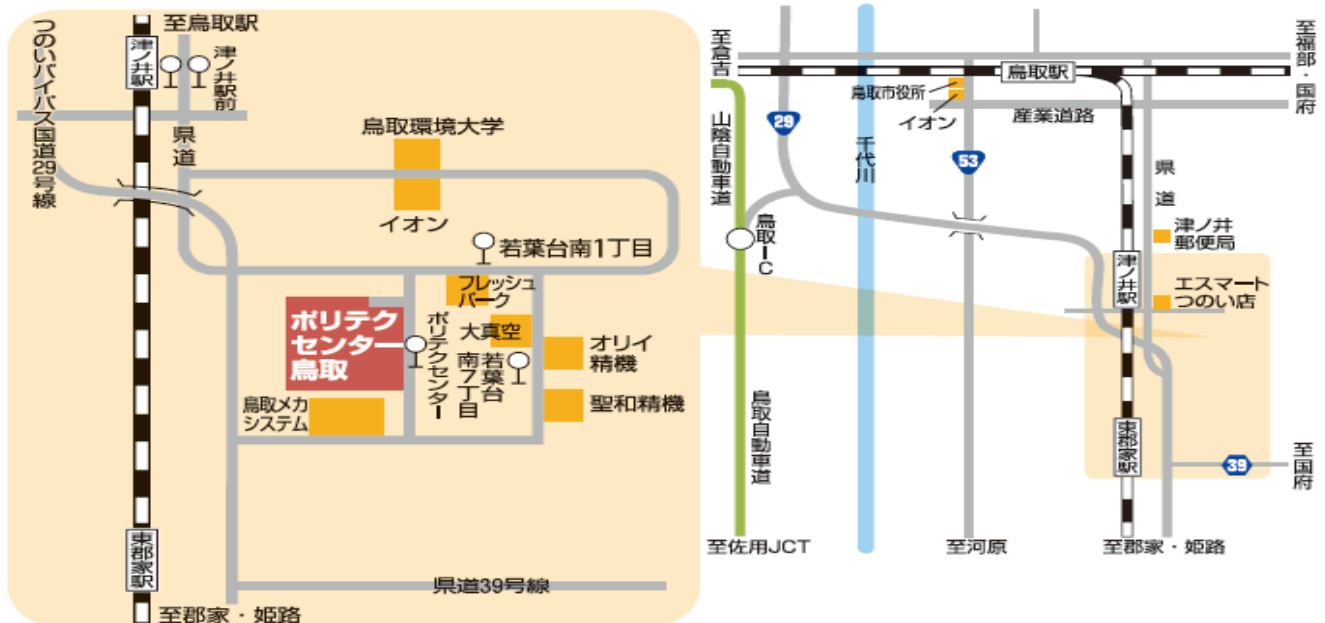

ポリテクセンター鳥取ってどんなところ？

施設見学会に参加すると…

●訓練の雰囲気を知る！

職業訓練の特徴や各訓練コースのカリキュラムはもちろん、訓練中の実習場や教室を見学できるから、施設の雰囲気を肌で感じることができます！

気になるコースが複数ある方、施設見学会ではすべての訓練コースの訓練風景を見学できます。

●カリキュラムや訓練内容について知る！

実習風景を見ながら、先生が訓練内容を詳しく紹介するので、パンフレットやホームページでは分からなかった疑問も解消できます！

●個別相談でもっと詳しく知る！

見学している中で疑問に感じたことや気になることは、施設見学会終了後、職員や先生に個別に相談できます！

お気軽にご相談ください。

注：安全のため、サンダルでのご参加はご遠慮ください。

■**次回見学会は、2科**(ものづくり溶接科、住宅リフォーム技術科)を対象に実施します。
開催日は、6/24(水)、7/8(水)、7/15(水)です。■

ポリテクセンター鳥取

交通アクセス

- お車をご利用の場合：JR鳥取駅から車で15分（約7km） 無料駐車場227台以上
- 鉄道をご利用の場合：東郡家駅から徒歩19分
- バスをご利用の場合：鳥取駅北口7番乗り場から「津ノ井若葉台循環線」乗車
バス停「ポリテクセンター」下車（乗車時間約25分）