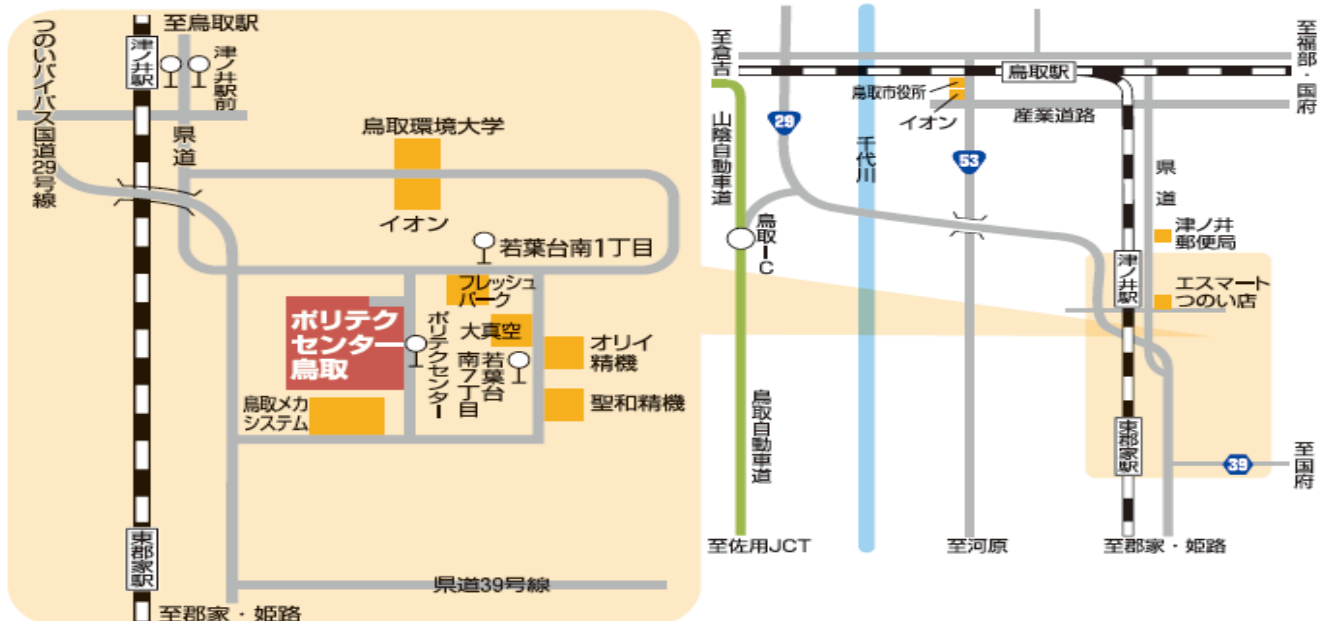

#### ●個別相談でもっと詳しく知る！

見学している中で疑問に感じたことや気になることは、施設見学会終了後、職員や先生に個別に相談できます！

お気軽にご相談ください。

注：安全のため、サンダルでのご参加はご遠慮ください。

■**次回見学会は、2科**(ものづくりCAD・CAM科と電気設備技術科)を対象に実施します。  
開催日は、**5/27(水)、6/3(水)、6/10(水)**です。■

## ポリテクセンター鳥取 交通アクセス

- お車をご利用の場合：JR鳥取駅から車で15分（約7km） 無料駐車場227台以上
- 鉄道をご利用の場合：東郡家駅から徒歩19分
- バスをご利用の場合：鳥取駅北口7番乗り場から「津ノ井若葉台循環線」乗車  
バス停「ポリテクセンター」下車（乗車時間約25分）