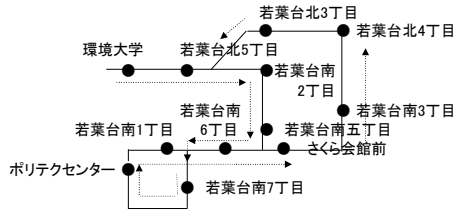

通過時刻表

若葉台線
鳥取駅→若葉台→鳥取駅

- … 土・日・祝日・お盆(8/13~8/15)・正月(1/1~1/3)休止
- … 土・日・祝日・お盆(8/13~8/15)運行
- 学… 桜ヶ丘中学校休日休止 桜… 桜ヶ丘中学校経由
- 市… 市内回り バ… バイパス経由
- 環大… 土・日・祝日・学校休日休止(8/5~9/24、12/26~1/8、2/10~3/31)
- … 12/31は休止、★… 1/1~1/3は休止
- 低… 低床バス運行
- (都合により通常車両で運行する場合があります。)