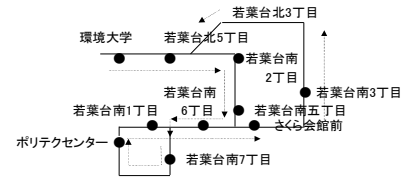

通過時刻表

2023年4月1日改訂

75.75B.75L
津ノ井若葉台循環線

鳥取駅～若葉台～鳥取駅

- … 土・日・祝日・お盆(8/13～8/15)・正月(1/1～1/3) 休止
- … 土・日・祝日・お盆(8/13～8/15) 運行
- 学… 桜ヶ丘中学校休日 休止 桜ヶ丘中学校経由
- 県… 県庁回り
- 環大… 土・日・祝日(7/17除く)
- 学校休日 休止(4/1～4/4, 8/10～9/19, 12/27～1/8, 1/12, 2/3～3/31)
- と… 低床バス運行 (都合により通常車両で運行する場合があります。)
- ※年末年始… ■…12/31は休止 (始発地を18:00発まで運行)
- ★…1/1～1/3は休止 (始発地を10:00発～17:00発のみ運行)