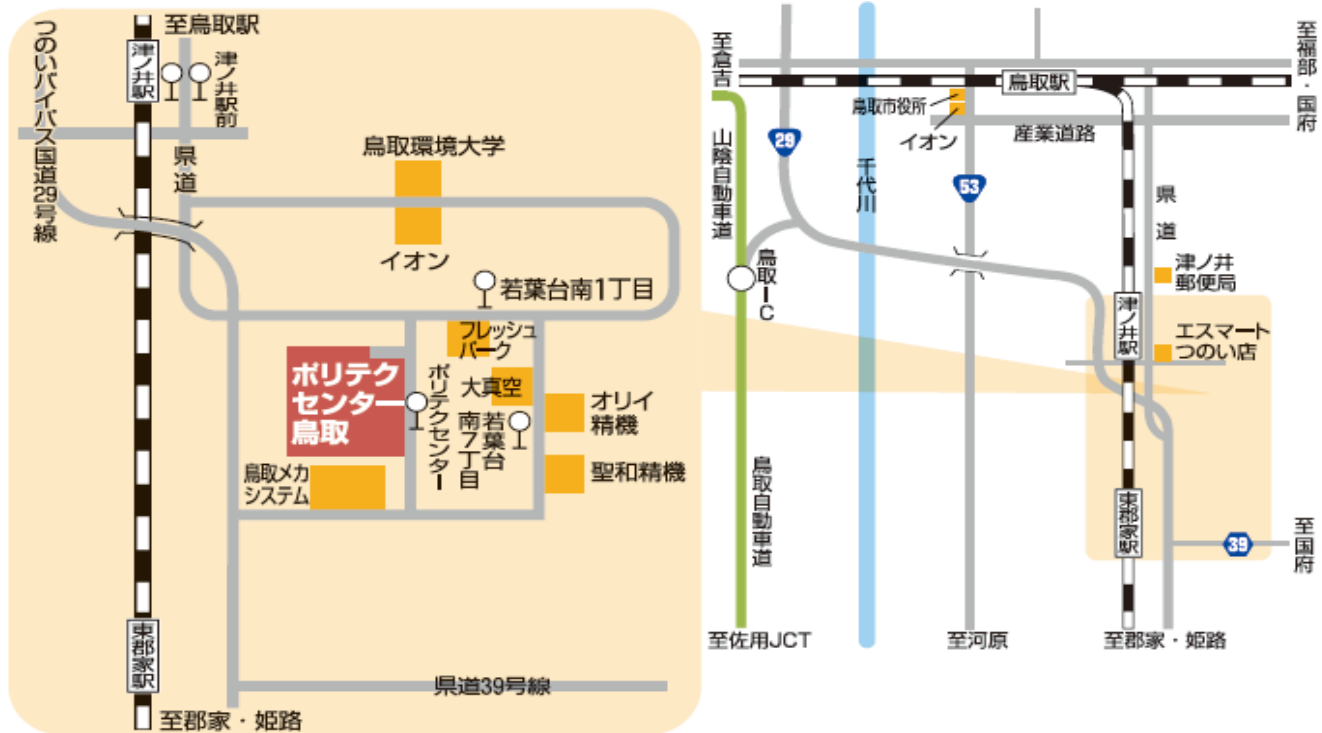

#### ●訓練の雰囲気を知る！

職業訓練の特徴や各訓練コースのカリキュラムはもちろん、訓練中の実習場や教室を見学できるから、施設の雰囲気を肌で感じることができます！  
気になるコースが複数ある方、施設見学会ではすべての訓練コースの訓練風景を見学できます。

#### ●カリキュラムや訓練内容について知る！

実習風景を見ながら、先生が訓練内容を詳しく紹介するので、パンフレットやホームページでは分からなかった疑問も解消できます！

## ポリテクセンター鳥取 交通アクセス

●お車をご利用の場合：JR鳥取駅から車で15分（約7km） 無料駐車場217台

●鉄道をご利用の場合：東郡家駅から徒歩18分

●バスをご利用の場合：鳥取駅北口7番乗り場から「津ノ井ニュータウン・若葉台線」乗車  
バス停「ポリテクセンター」下車（乗車時間約25分）