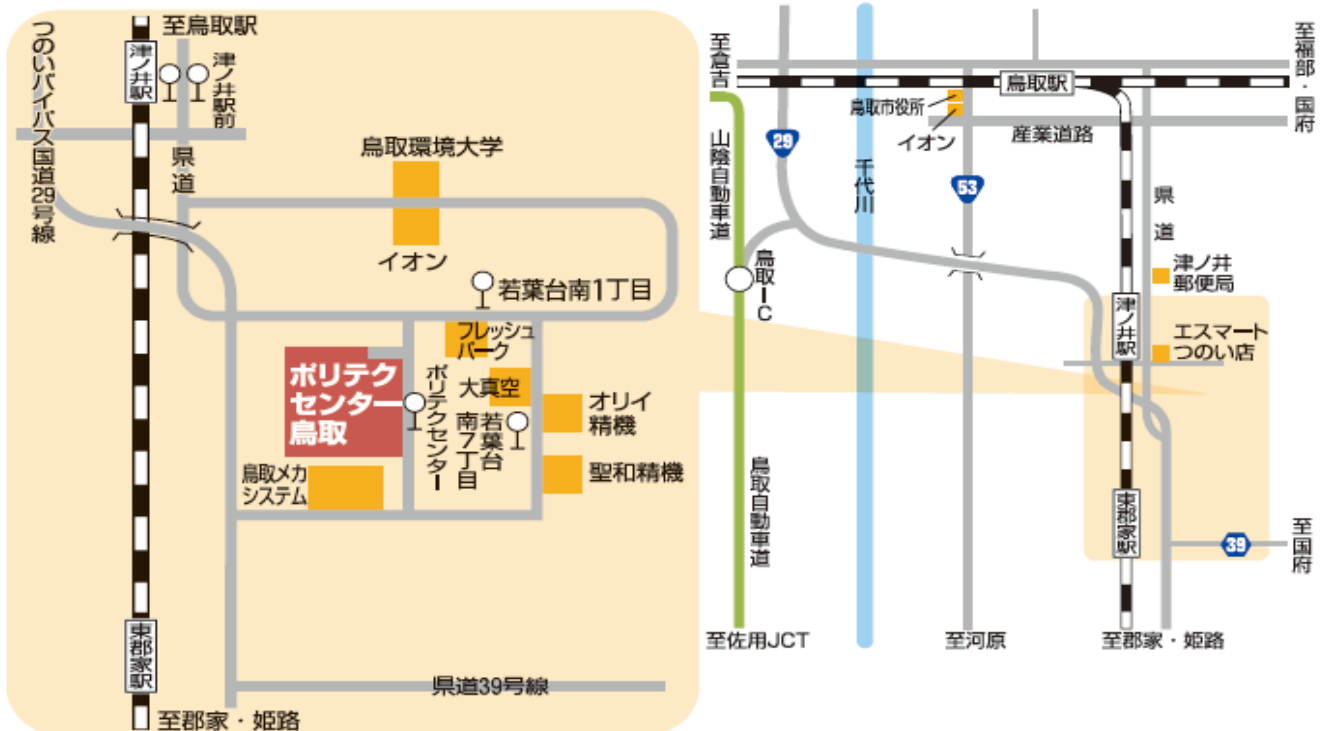

## ポリテクセンター鳥取 交通アクセス

- お車をご利用の場合：JR鳥取駅から車で15分（約7km） 無料駐車場217台
- 鉄道をご利用の場合：東郡家駅から徒歩18分
- バスをご利用の場合：鳥取駅北口7番乗り場から「津ノ井ニュータウン・若葉台線」乗車バス停「ポリテクセンター」下車（乗車時間約25分）