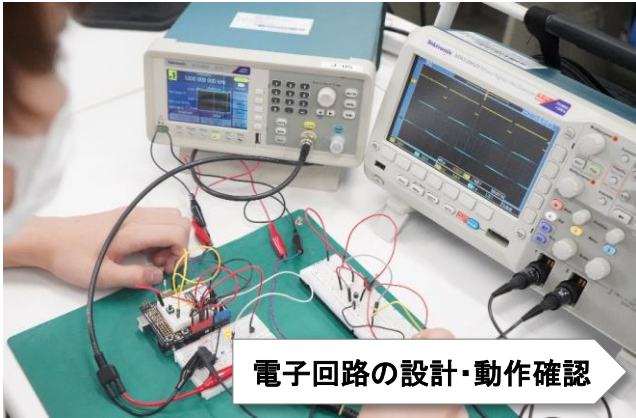

IoTシステムエンジニア科の訓練とは？

電子回路の設計・動作確認

「IoT」とは、「ありとあらゆるモノをインターネットに接続する」という意味です。IoTエンジニアは、組込機器を含む「**ソフトウェア開発技術**」、センサなど接続するための「**デバイス設計技術**」、インターネットに接続するための「**ネットワーク構築技術**」の3要素が必要不可欠で、当科ではその習得を目指します。

ネットワーク設定・接続