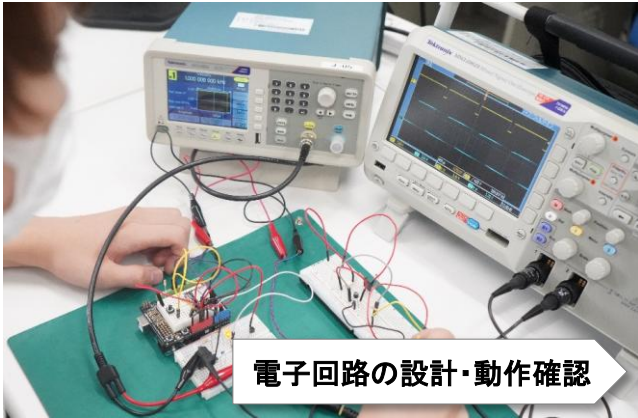

IoTシステムエンジニア科で習得する内容

電子回路の設計・動作確認

「IoT」とは、「ありとあらゆるモノをインターネットに接続する」という意味です。IoTエンジニアは、組込機器を含む「**ソフトウェア開発技術**」、センサなど接続するための「**デバイス設計技術**」、インターネットに接続するための「**ネットワーク構築技術**」の3要素が必要不可欠で、当科ではその習得を目指します。

ネットワーク設定・接続