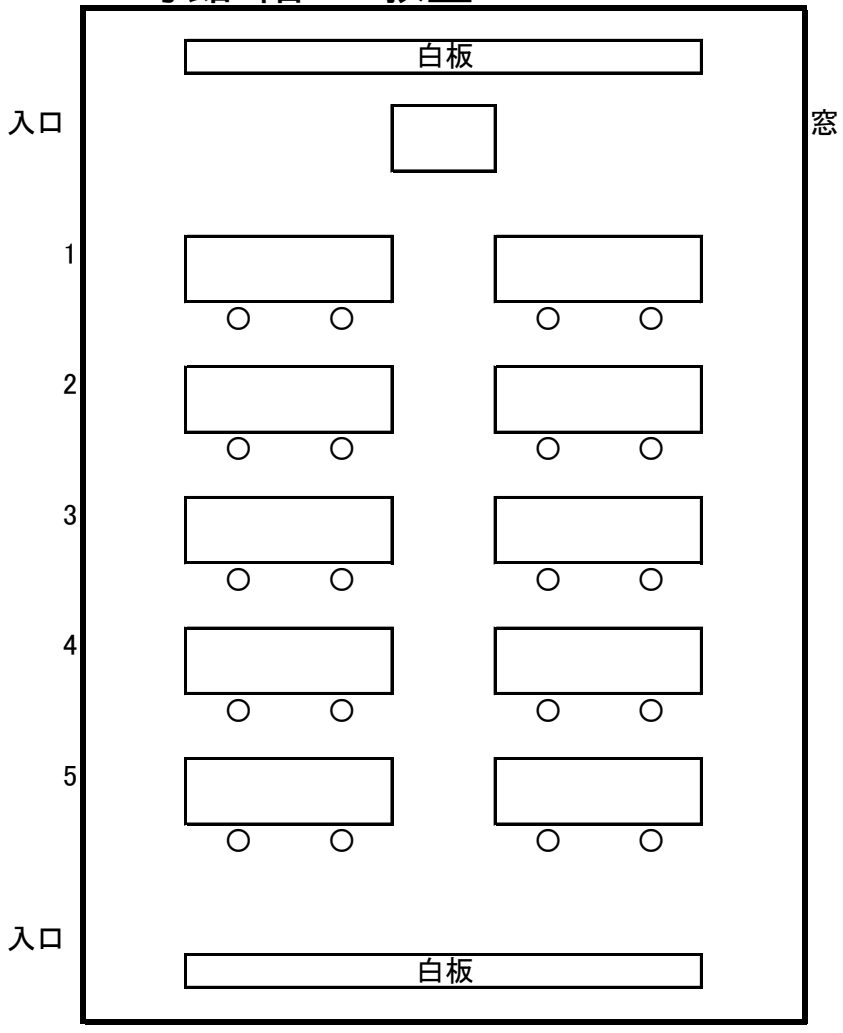

I 号館3階132教室

99.225m²

机: 28
椅子: 53

I号館3階133教室

126.00m²

固定机 固定椅子

机:68
椅子:136

I 号館4階141教室 98.85m²

机:10
椅子:20

I号館4階視聴覚室

102.43m² 入口

机:20
椅子:40

Ⅱ号館2階221教室

65.60m²

机:15
椅子:30

Ⅱ号館2階222教室