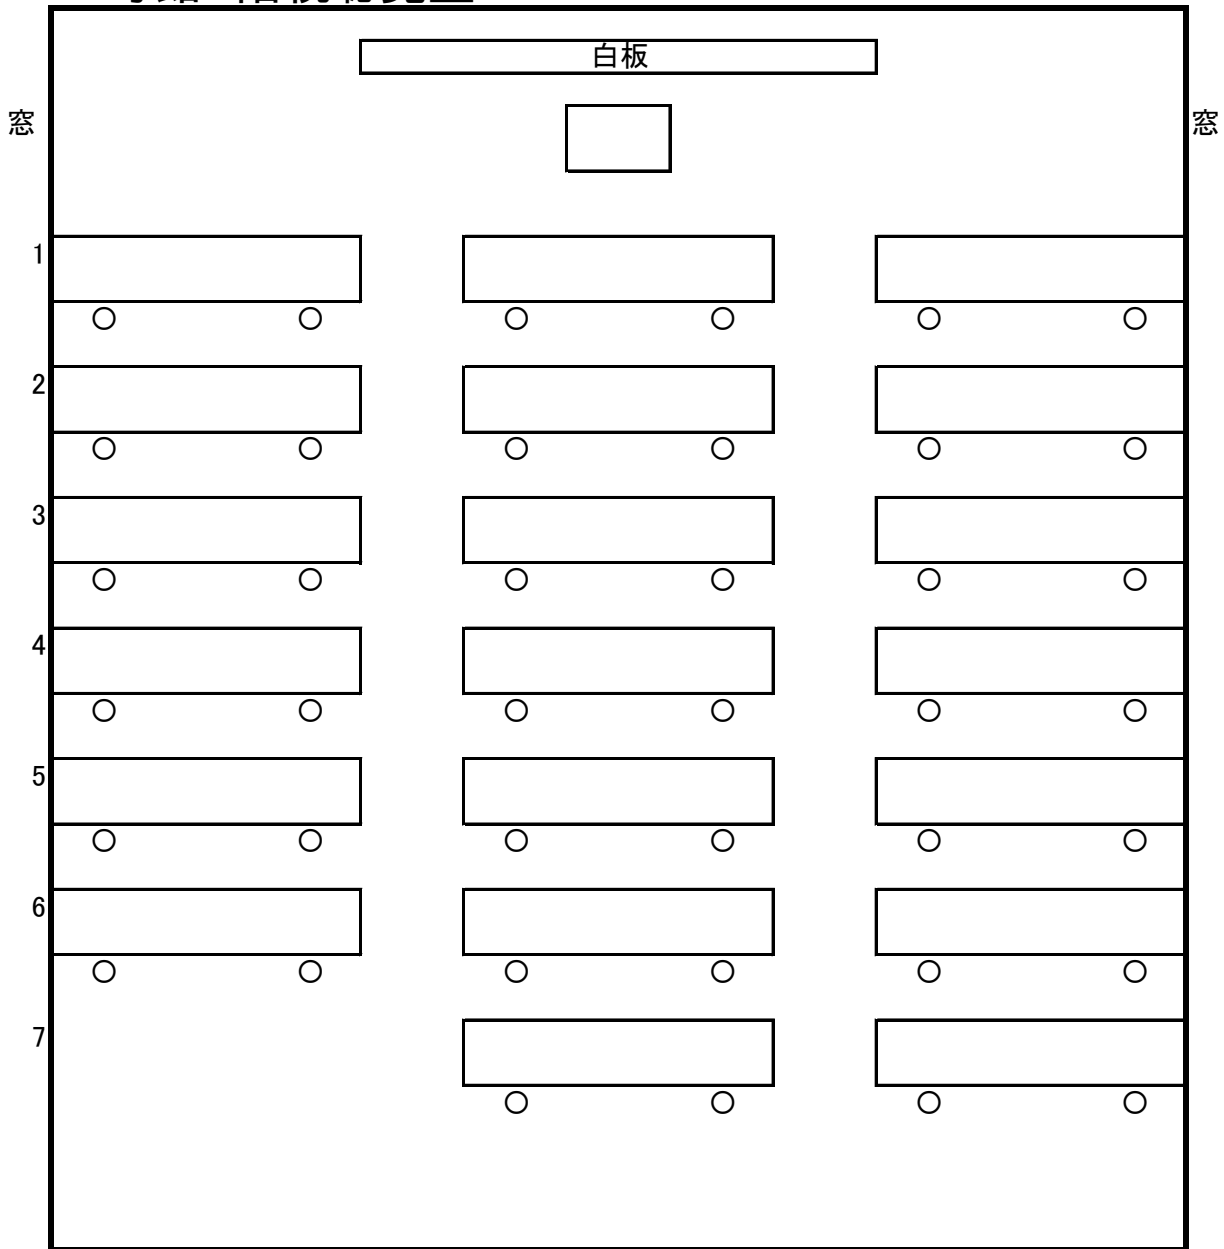

I 号館3階132教室

99.225m²

机: 28
椅子: 53

I号館3階133教室

126.00m²

固定机 固定椅子

机:68
椅子:136

I 号館4階141教室 98.85m²

机:10
椅子:20

I号館4階視聴覚室

102.43m² 入口

机:20
椅子:40

Ⅱ号館2階221教室

65.60m²

机:15
椅子:30

Ⅱ号館2階222教室