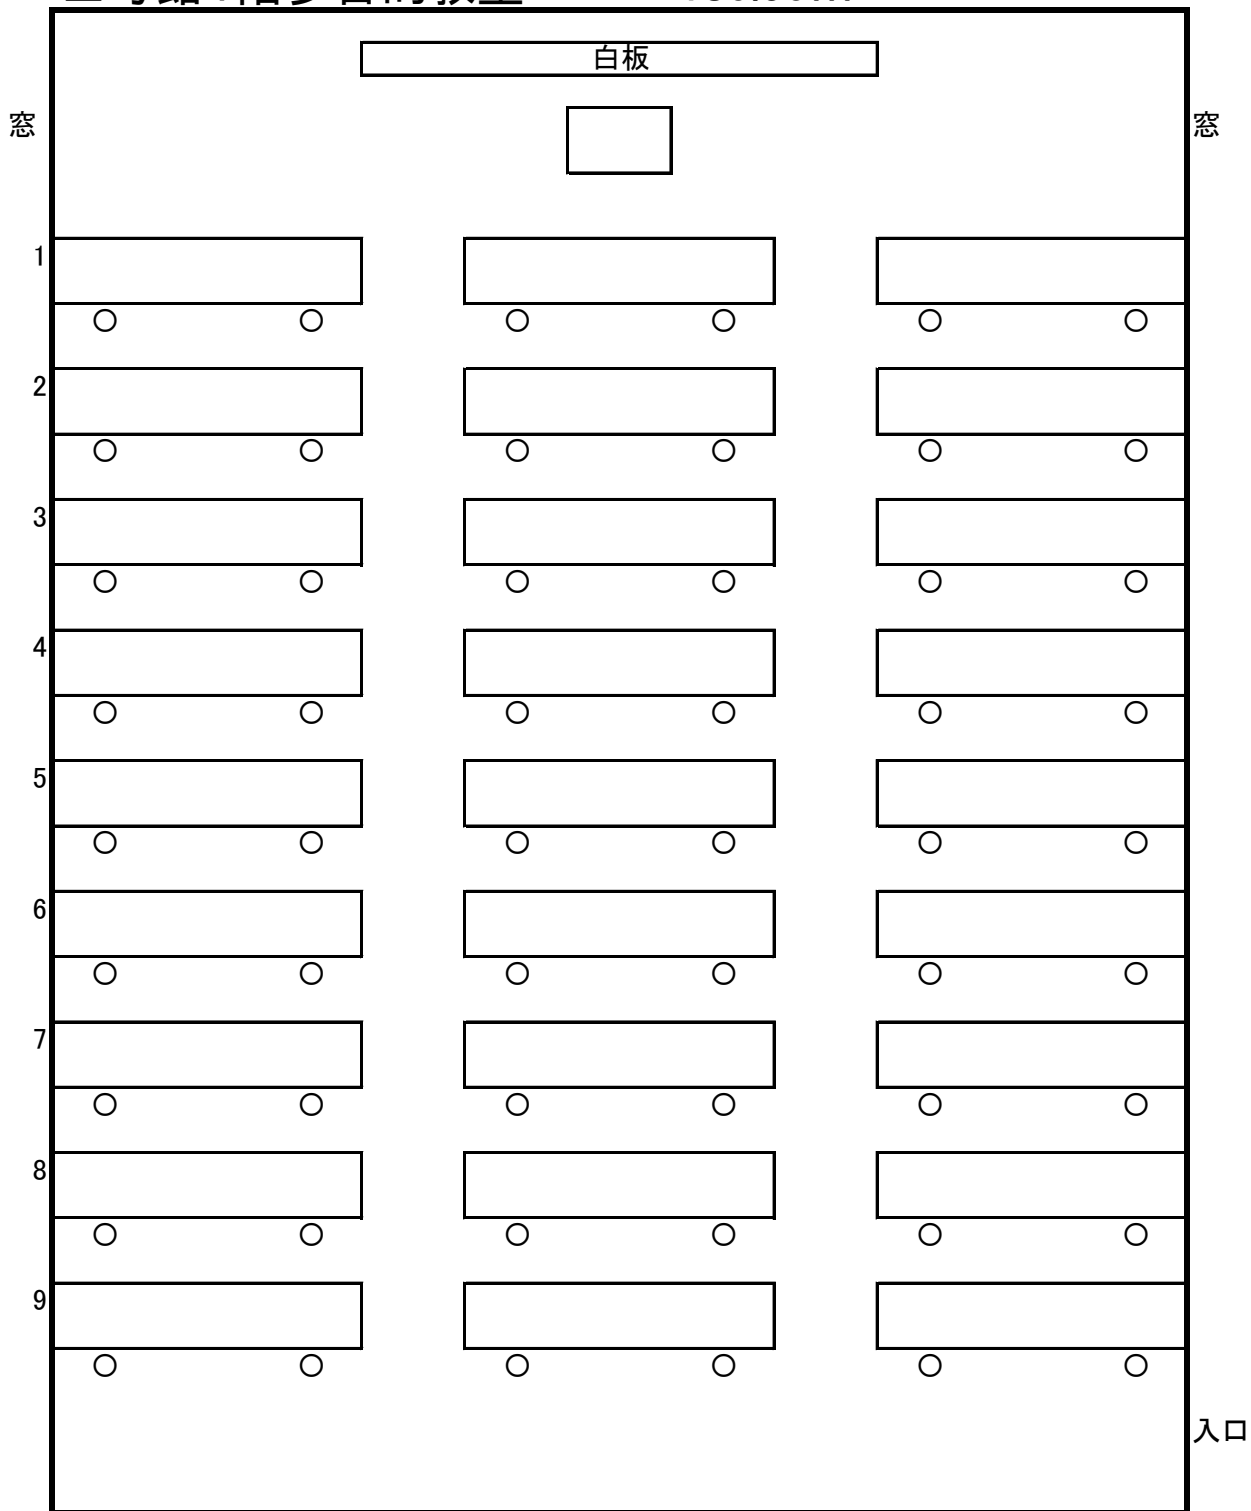

Ⅲ号館1階多目的教室

180.50m²

机:27
椅子:54