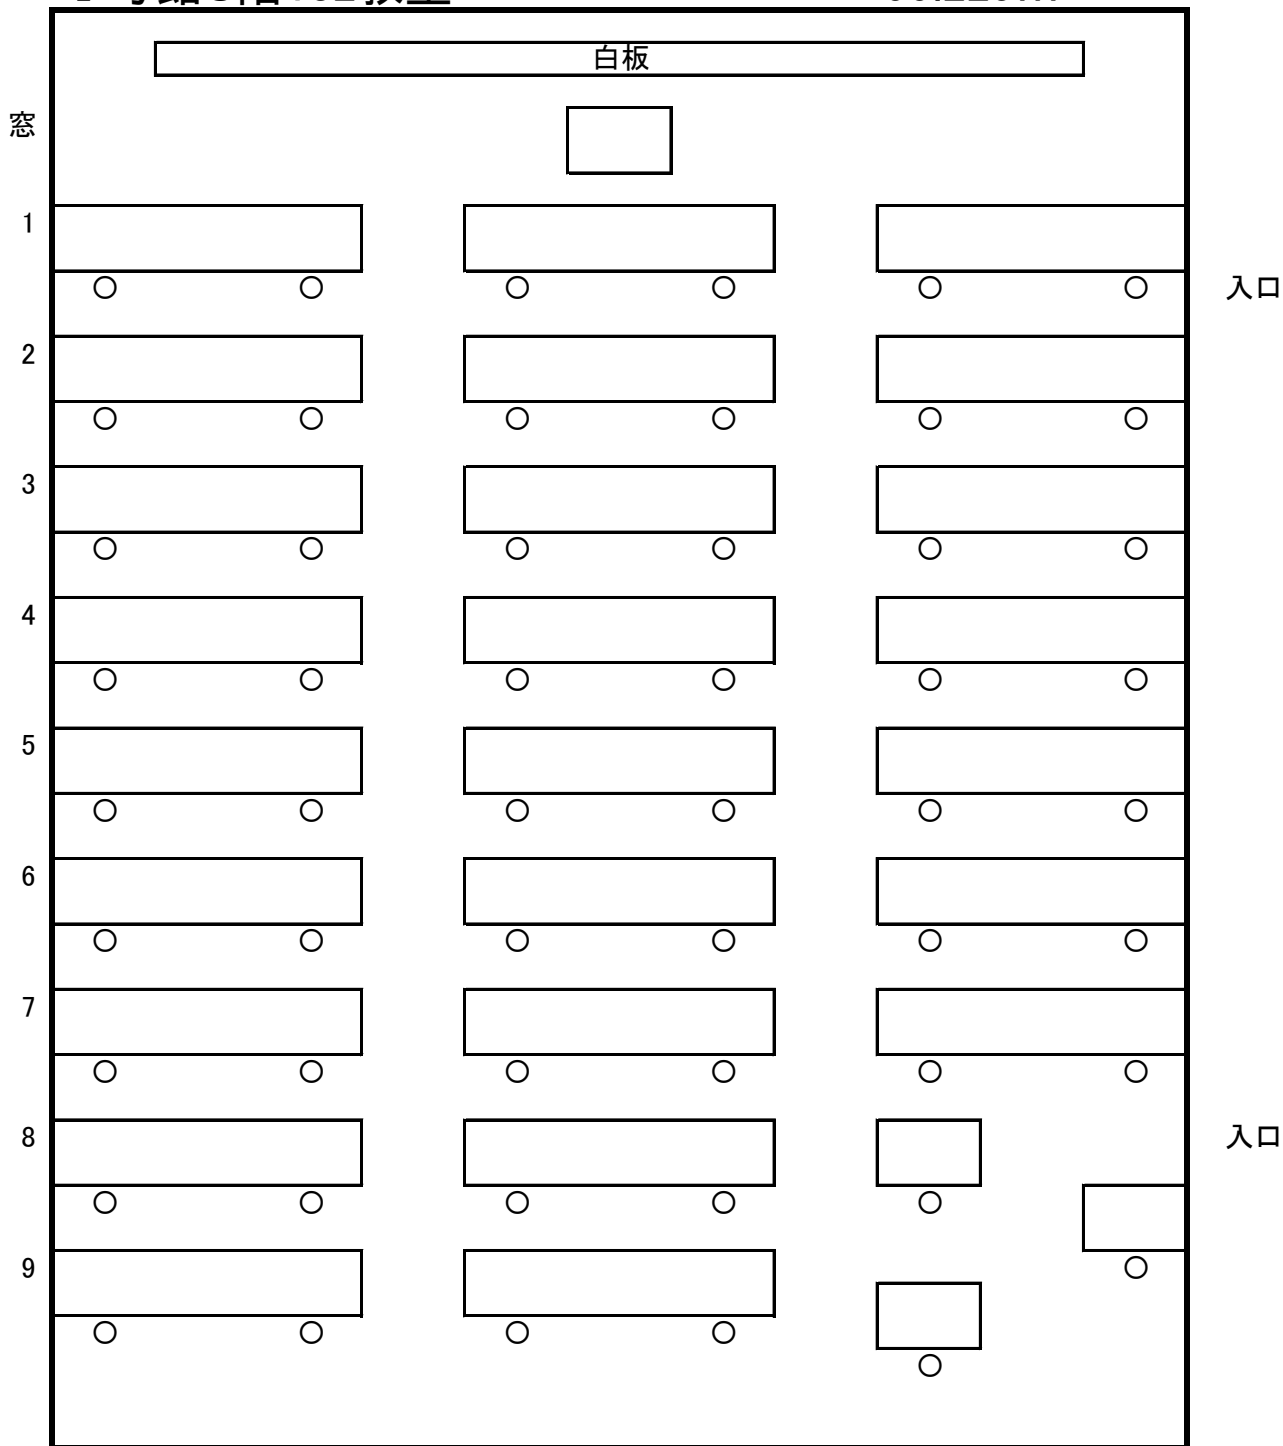

I 号館2階122教室 47.16m²
窓

机:10
椅子:19

I 号館2階会議室

84.00m²

机:12
椅子:24

I 号館3階131教室

98.85m²

机: 25
椅子: 47

I 号館3階132教室

99.225m²

机: 28
椅子: 53

I号館3階133教室

126.00m²

固定机 固定椅子

机:68
椅子:136

I 号館4階141教室 98.85m²

机:10
椅子:20

I号館4階視聴覚室

102.43m² 入口

机:20
椅子:40

Ⅱ号館2階221教室

65.60m²

机:15
椅子:30

Ⅱ号館2階222教室