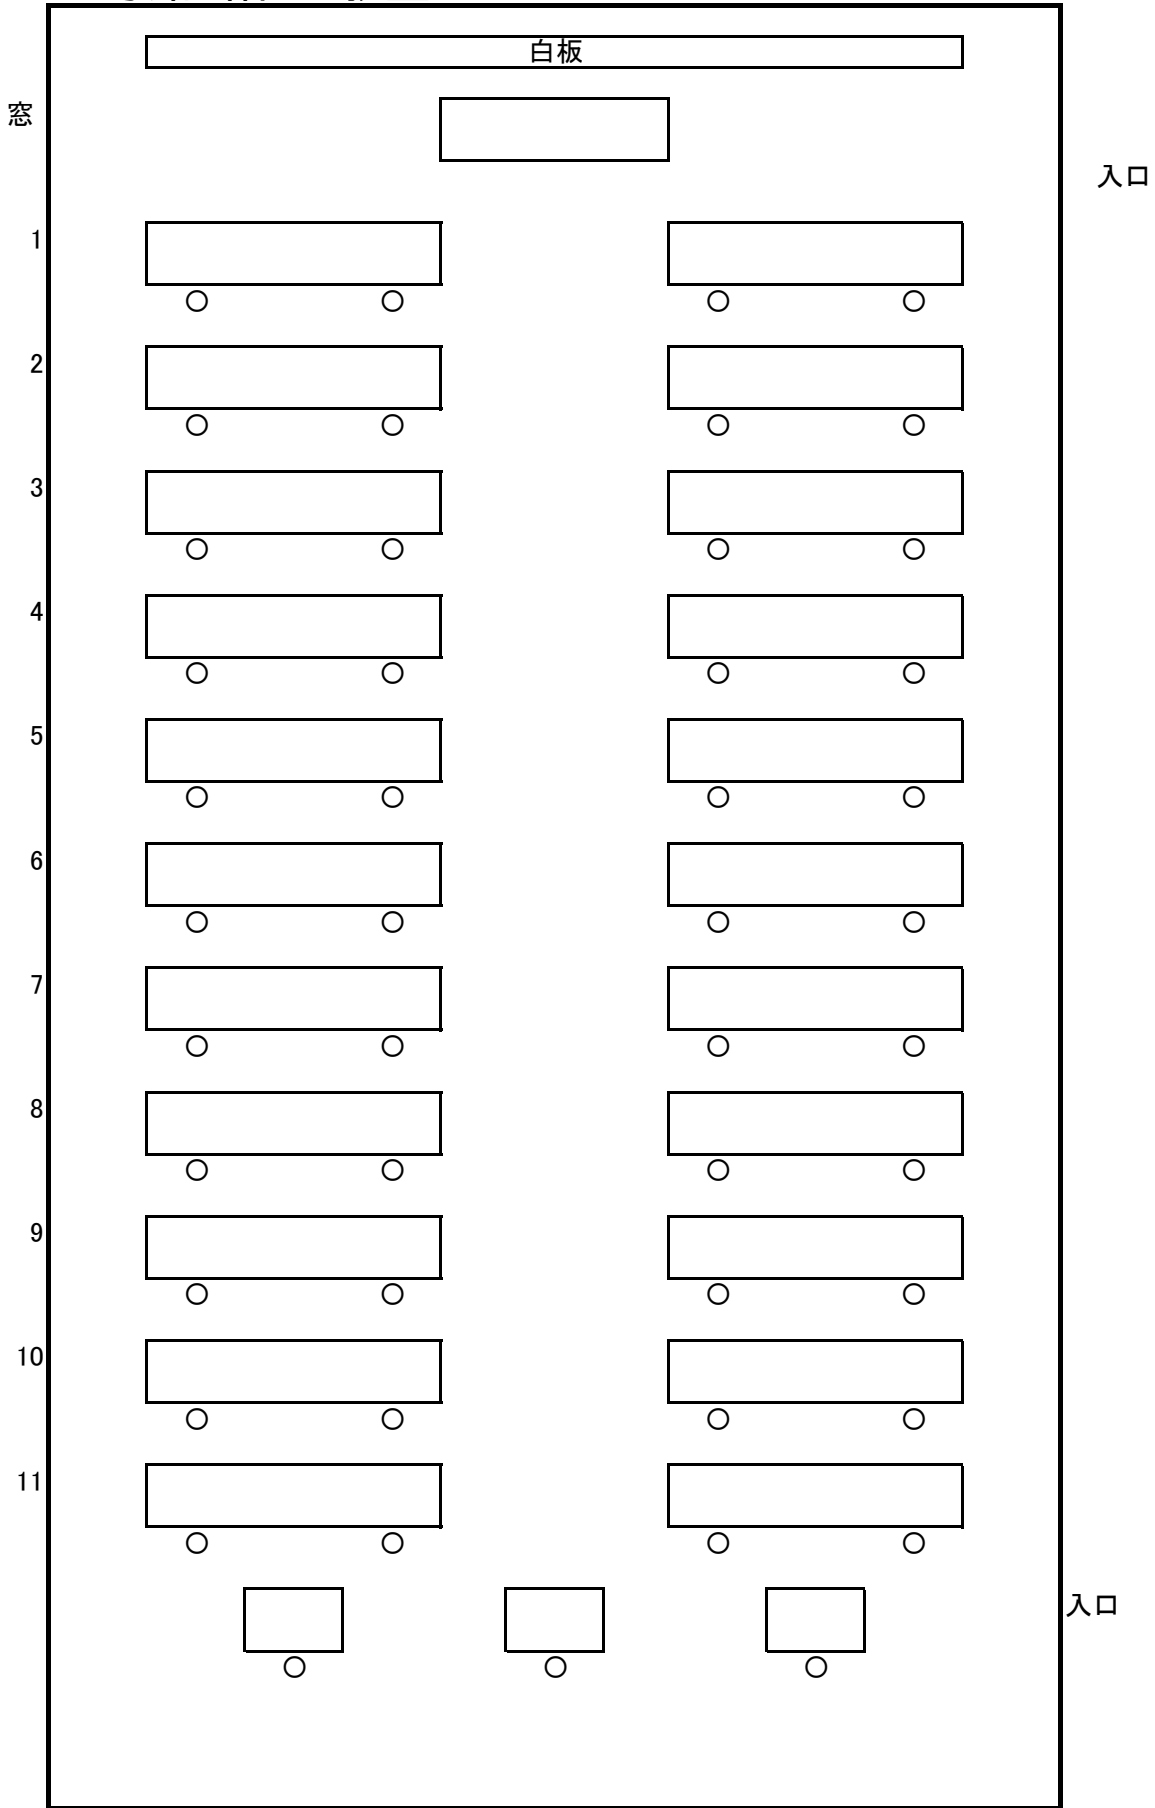

I 号館2階122教室 47.16m²
窓

机:10
椅子:19

I 号館2階会議室

84.00m²

机:12
椅子:24

I 号館3階131教室

98.85m²

机: 25
椅子: 47

I 号館3階132教室

99.225m²

机: 28
椅子: 53

I号館3階133教室

126.00m²

固定机 固定椅子

机:68
椅子:136

I 号館4階141教室 98.85m²

机:10
椅子:20

I号館4階視聴覚室

102.43m² 入口

机:20
椅子:40

Ⅱ号館2階221教室

65.60m²

机:15
椅子:30

Ⅱ号館2階222教室