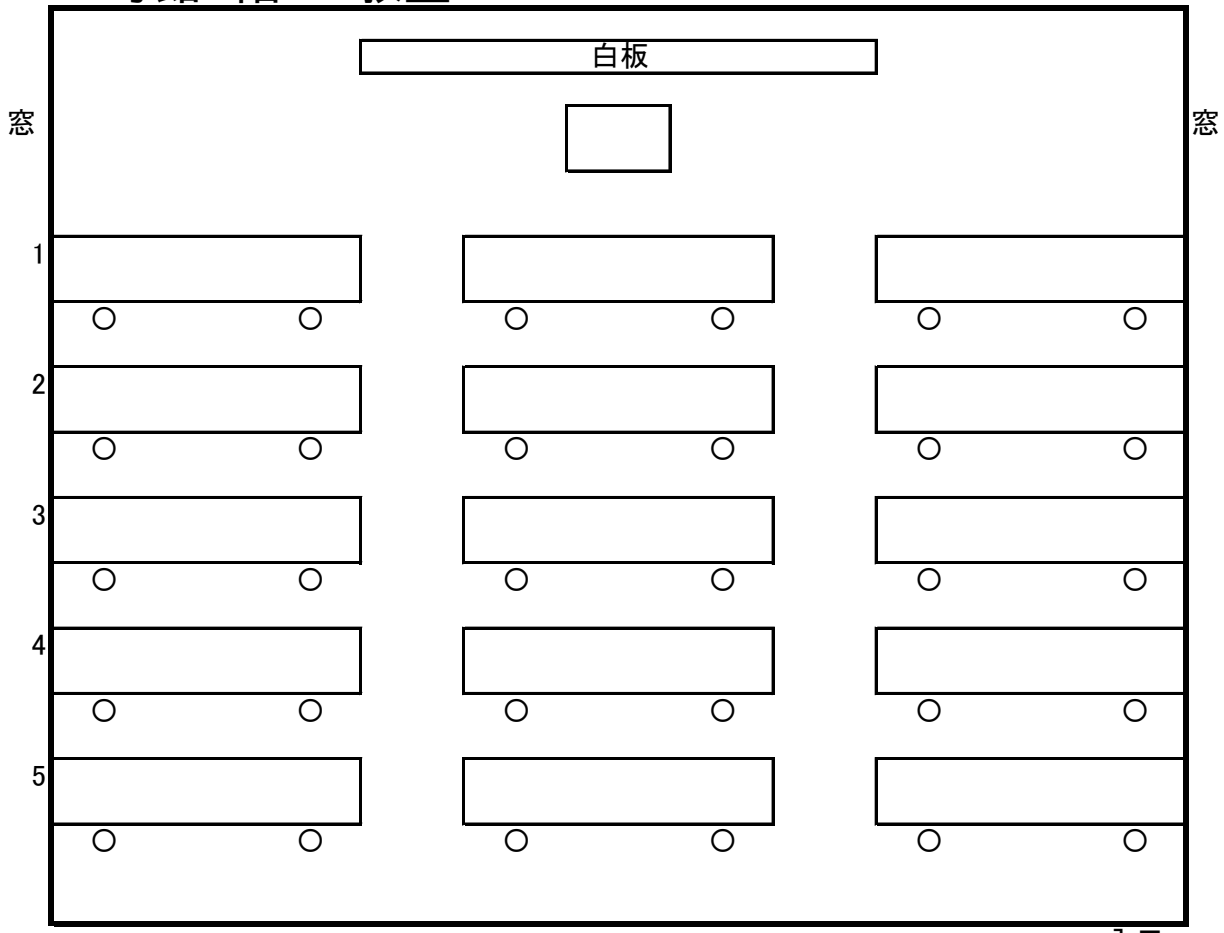

机:10
椅子:20

I号館4階視聴覚室

102.43m² 入口

机:20
椅子:40

Ⅱ号館2階221教室

65.60m²

机:15
椅子:30

Ⅱ号館2階222教室