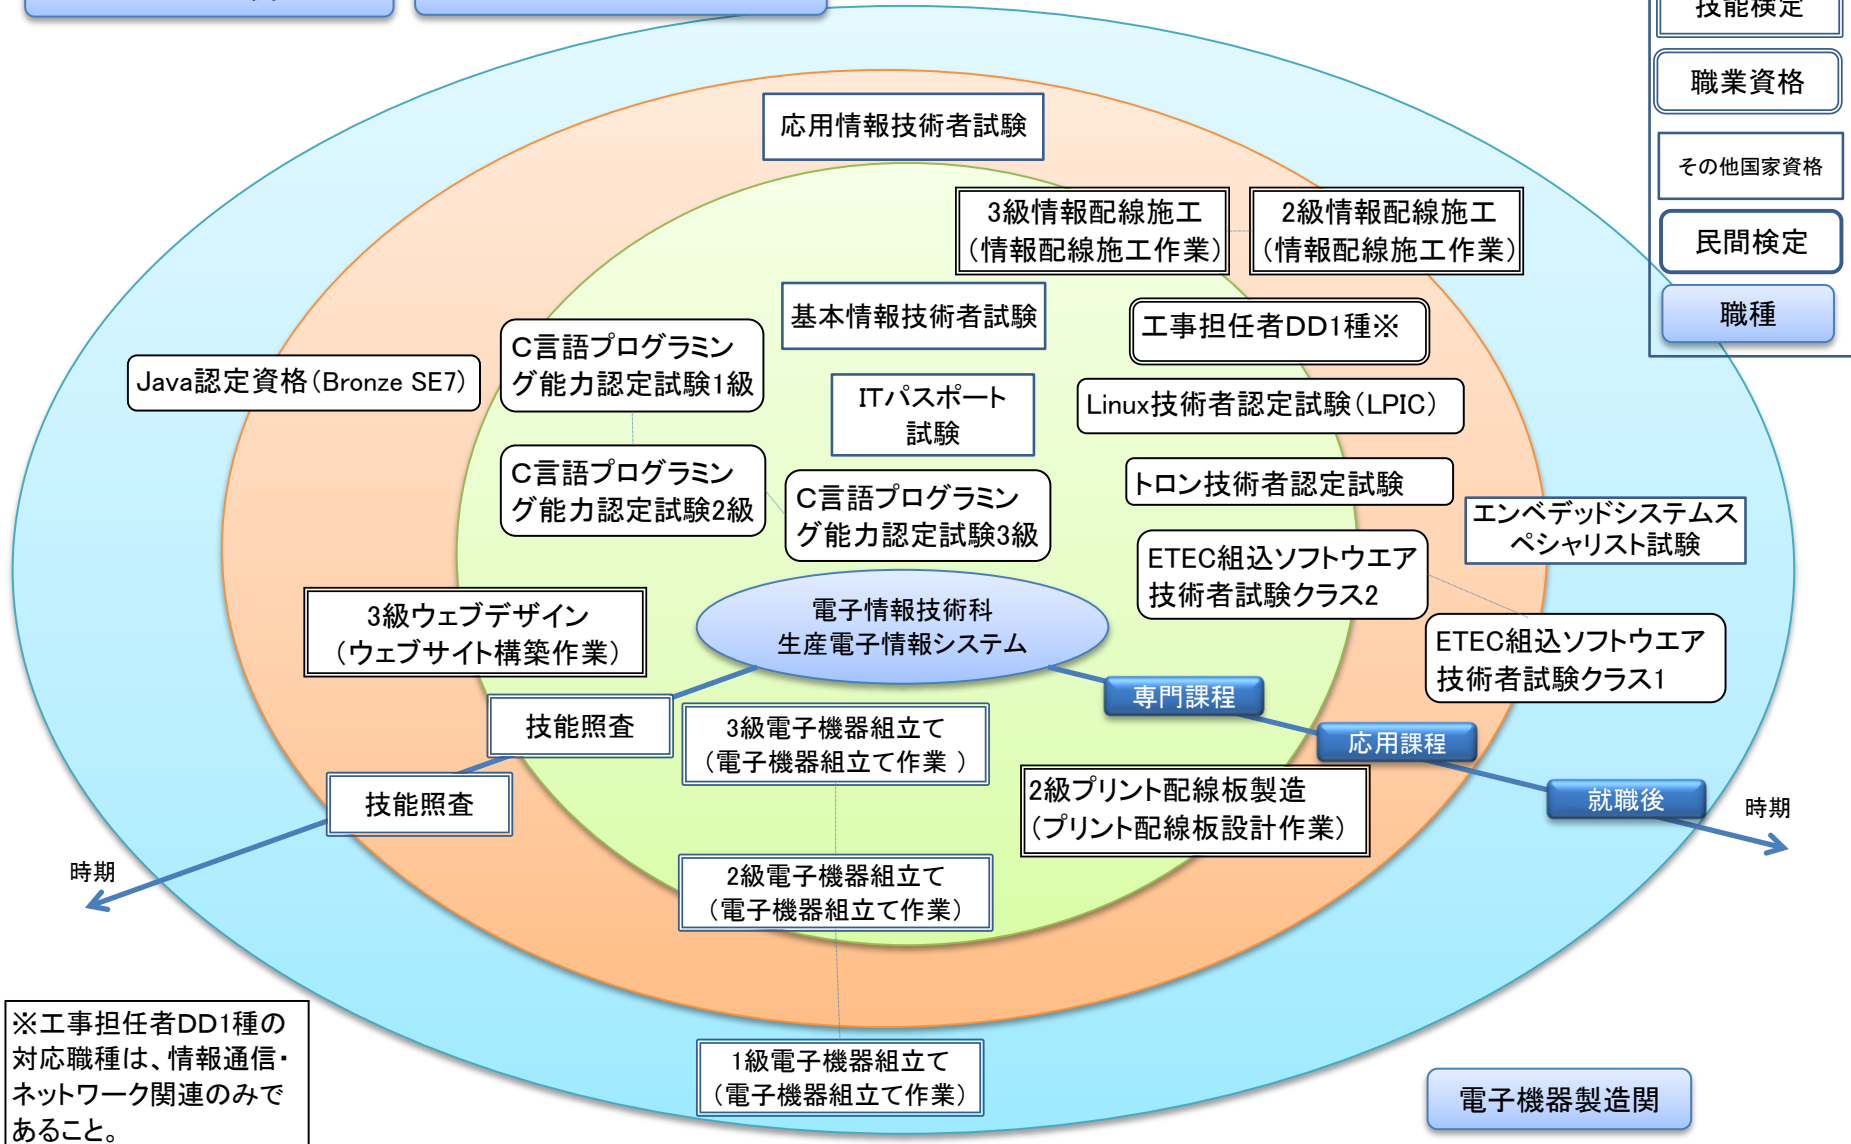

電子情報系 対応職種、有益資格及び取得推奨時期の関係(イメージ図)

ソフトウェア関連

情報通信・ネットワーク関連

凡例

技能検定

職業資格

其他国家資格

民間検定

職種

※工事担任者DD1種の対応職種は、情報通信・ネットワーク関連のみであること。