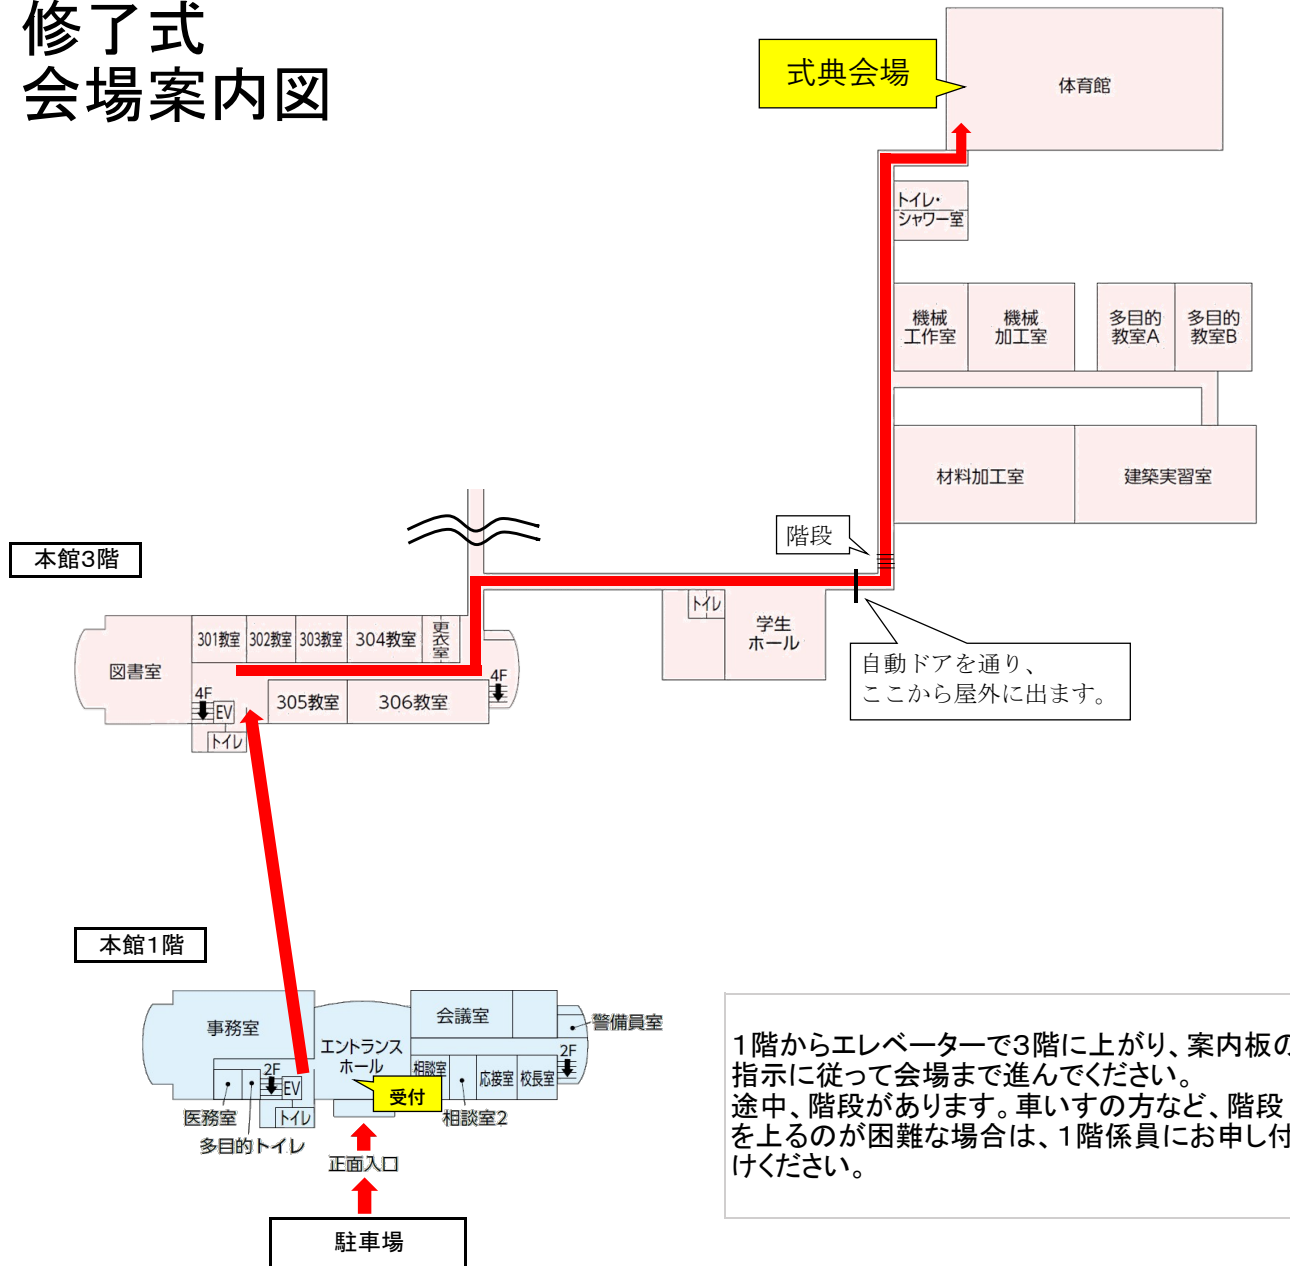

修了式 会場案内図

1階からエレベーターで3階に上がり、案内板の指示に従って会場まで進んでください。途中、階段があります。車いすの方など、階段を上るのが困難な場合は、1階係員にお申し付けください。