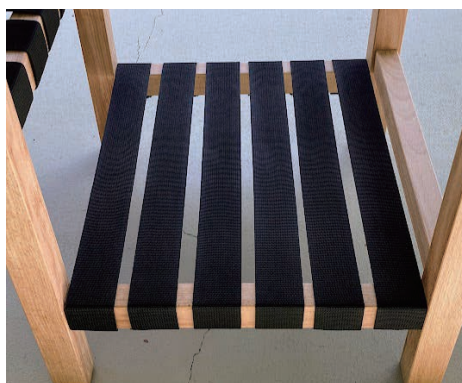

張

～快適で心地よいウェビングテープチェア～

くつろいで飲食をしたいと思った時に、荷物や飲み物を置いて一息できるような椅子を考え、誰が座っても座り心地の良い椅子を考え作りました。椅子に使用したウェビングテープは、縦方向には伸びますが横には伸びない特徴があり、長期間にわたり座る人の重さを支える耐久性があるためウェビングテープを使用しました。座る部分と荷物置きを設け、快適に座れるようにしました。ぜひ座ってみてください！

三角の天板を一部に設け、飲み物やスマホ、小さい荷物が置くことができます。天板は、メンテナンスがしやすいように取り外しができます。

荷物の置き場に困らないように、大きめの鞆や上着が置けるような場所を設けました。他の部分とデザインを変え、簡易的な物置きとしました。

ウェビングテープを使用し、通気性もよく、長時間座っていても快適に且つ心地よくくつろぐこともできます。手すりと背もたれも設けました。

この作品に関するお問い合わせは、こちらまで。