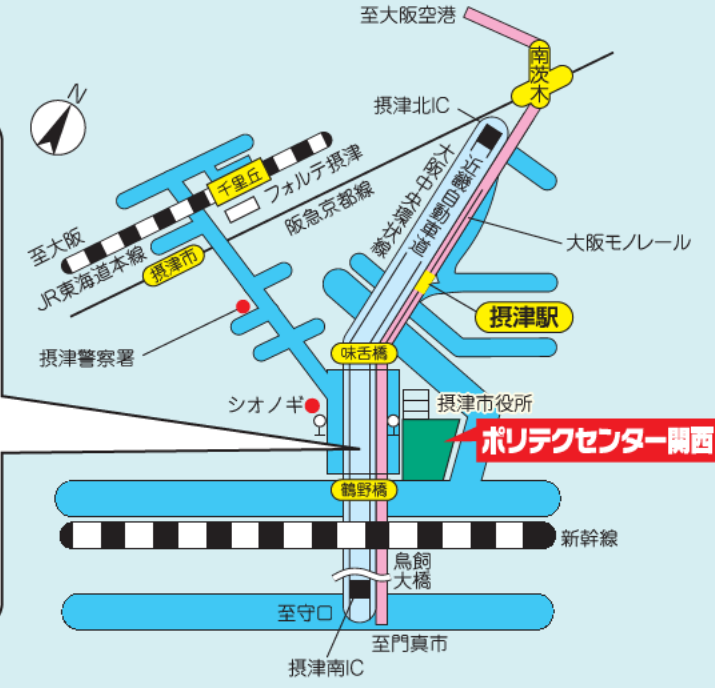

ACCESS

周辺マップ 拡大図

- モノレール『摂津駅』下車 徒歩7分
- J R『千里丘駅』にてバス
- バス JR『千里丘駅』東口バスターミナル『摂津市役所前』下車 徒歩1分
- 地下鉄 谷町線『大日駅』にてモノレール
- 京阪電車『門真市駅』にてモノレール
- 阪急電車『南茨木駅』にてモノレール
- 自動車
 - ・北方面からは、中央環状線を南へ。味舌橋を越えて直ぐ側道に出て市役所の前を過ぎて左側へ。
 - ・南方面からは、中央環状線を北へ。鳥飼大橋を過ぎ、鶴野橋を越え側道に。