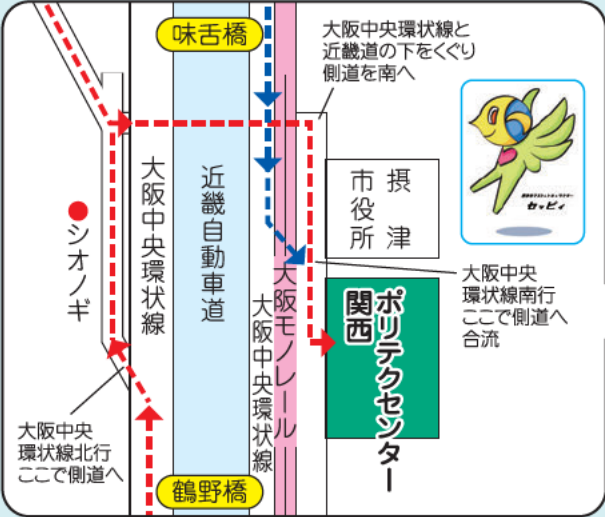

ACCESS

周辺マップ 拡大図

- モノレール『摂津駅』下車 徒歩7分
- J R『千里丘駅』にてバス
- バス JR『千里丘駅』東口バスターミナル『摂津市役所前』下車 徒歩1分
- 地下鉄 谷町線『大日駅』にてモノレール
- 京阪電車『門真市駅』にてモノレール
- 阪急電車『南茨木駅』にてモノレール
- 自動車
 - ・北方面からは、中央環状線を南へ。味舌橋を越えて直ぐ側道に出て市役所の前を過ぎて左側へ。
 - ・南方面からは、中央環状線を北へ。鳥飼大橋を過ぎ、鶴野橋を越え側道に。