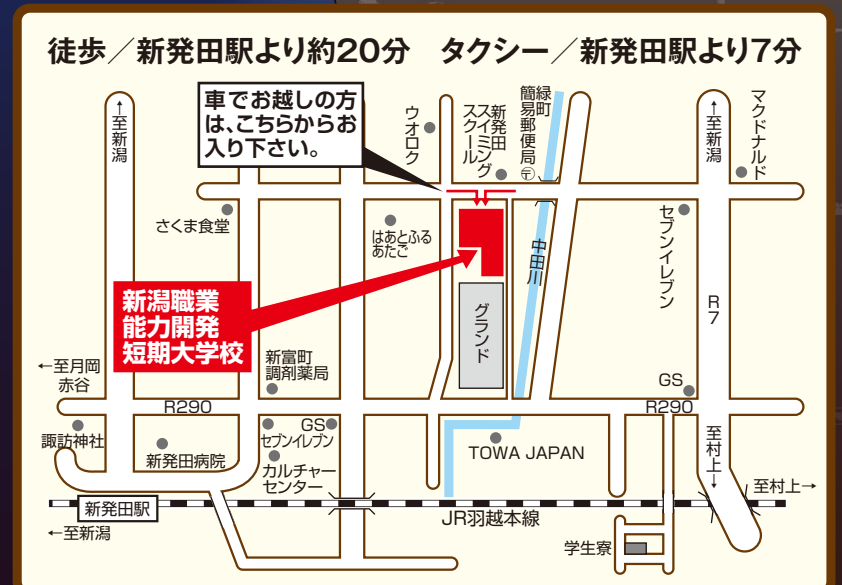

新潟職業能力開発短期大学校

縮小バージョンで
再起動します!!

創実祭 2022

ものづくり体験+学園祭で、
秋の一日をお楽しみください。

10/22 土・23 日 22日(土) 10:00~15:00
23日(日) 10:00~15:00

■場 所 新潟職業能力開発短期大学校キャンパス

■同時開催 ポリテックビジョン2022

■メインステージ
スケジュール
(多目的ホール)

22日(土) スマブラ大会 (スタート 12:30) エントリー受付時間 10:00 ~ 11:30

23日(日) スマブラ交流会 いつでもどうぞ、飛び入りOK! 10:30 ~ 14:30

両日：ものづくり体験教室(事前申し込み制)、卒業制作作品展示、ミニ列車乗車体験、模擬店(お楽しみ系、軽食販売など)、オリジナルキーホルダー製作(当日整理券配布)、ビデオゲーム大会 など

※新型コロナウイルス感染症対策にご協力ください。

(背景：中村峻那さん 作の絵)