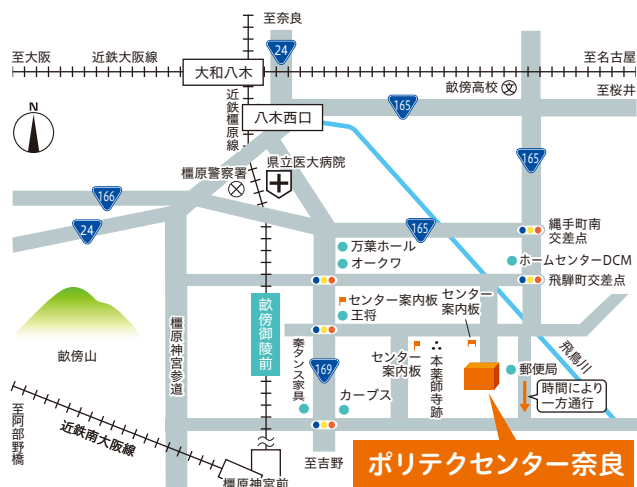

応募から受講開始まで

ご相談

ハローワーク

希望する訓練の受講について相談してください。

見学会

ポリテクセンター

施設見学会に参加し、訓練の内容を詳しく聞いた上で、じっくりご検討ください。希望する内容と異なる場合は、もちろん応募しなくても大丈夫です。

施設見学会 2026年5月12日(火)、19日(火)

※参加された方には、参加証明書をお渡しています。

ご応募

ハローワーク

ハローワークにある受講申込書に必要事項を記入し、申し込んでください。ハローワークの受付印が必要です。

(写真を添付の上、選考日当日にポリテクセンター奈良に持参してください)
※「入所時の確認事項」をお読みいただき、同意いただける事項にチェック(✓)、記入年月日、氏名をご記入ください。
チェックがない事項がある場合は、面接の際にあらためて確認させていただきます。

選考

ポリテクセンター

選考試験(筆記及び面接) 5月26日(火) 受付9:00~9:15
(筆記試験30分、面接20分程度) **筆記用具持参**

持ち物

- ・受講申込書
- ・ボールペン
- ・鉛筆
- ・消しゴム

※「筆記試験」は、義務教育修了程度の国語、数学、図形、安全に係る注意力を問う問題です。
※応募者数によっては、面接終了時間が午後になることもあります。

①選考について

筆記試験と面接の合計評価点を基に受講決定いたします。なお、筆記試験または面接において、著しく低い評価があるなど受講要件を満たさない場合は、定員が充足していても不合格となることがあります。

②選考結果発送日 5月26日(火)

可否に関わらず受験者全員に選考結果を郵送します。

③入所確認会 5月29日(金)

合格された方は必ずご出席ください。必要書類や、入所にあたっての留意事項について説明します。

受講決定

受講開始

入所ガイダンス・教科書販売

主な交通経路と所要時間

駅名	所要時間
大和西大寺	近鉄橿原線 35分
大阪難波	近鉄難波・奈良線 6分 | 鶴橋 | 近鉄大阪線(快速急行) 32分
名張	近鉄大阪線(急行) 32分
大阪阿部野橋	近鉄南大阪線(急行) 39分
古市	近鉄南大阪線(急行) 20分
橋本	JR和歌山線 26分 | 吉野口 | 近鉄吉野線 16分
大和八木	近鉄橿原線 4分
橿原神宮前	近鉄橿原線 2分

※各所要時間は乗り換え時間を含まない、最速所要時間となります。

- ●公共交通機関をご利用の場合近鉄「畷傍御陵前駅」下車徒歩約12分
- ●自動車等をご利用の場合(無料駐車場完備)

お問合せ先

0744-22-5226 (訓練課)

▶ <https://www3.jeed.go.jp/nara/poly/>

ポリテク奈良

検索

独立行政法人高齢・障害・求職者雇用支援機構奈良支部
中部職業能力開発促進センター

ポリテクセンター奈良

〒634-0033 奈良県橿原市城殿町433

記載の内容については予告なく変更する場合があります。