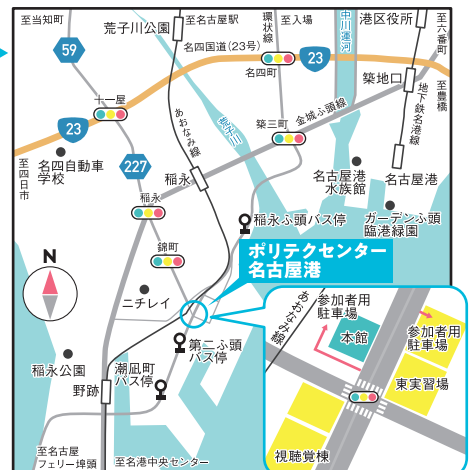

後援

一般財団法人 港湾労働安定協会 名古屋支部

お申込み方法

電話またはメールでお申込みください。

📞 **052-381-2775**

✉ nagoya-poly03@jeed.go.jp

件名 ○月○日オープンキャンパス参加希望 本文 ①参加者氏名 ②学校名 ③連絡先電話番号

メールでのお申込みの場合は
下記を記載の上、送信ください。

会場
MAP

公共交通機関でお越しの方

名古屋駅からあおなみ線「金城ふ頭」駅行きに乗車し「稲永」駅下車、徒歩約20分

らしく、はたらく、
ともに

独立行政法人高齢・障害・求職者雇用支援機構愛知支部
中部職業能力開発促進センター名古屋港湾労働分所

ポリテクセンター名古屋港

〒455-0844 愛知県名古屋市港区潮風町3番地