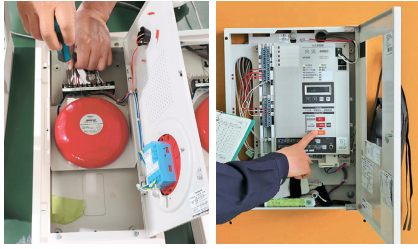

訓練内容

ビル、工場、病院、学校、ホテル・旅館など様々な建物の電気・空調・給排水衛生設備のメンテナンスを学びます。

① 自動火災報知設備、ボイラー

消防設備(受信機・感知器・発信機)の種類や作動原理、機能試験等について学びます。また、ボイラーの構造・取扱い及び関係法令についても学びます。