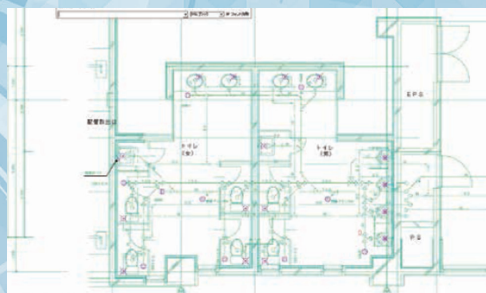

# ビル設備サービス科

ビル管理の幅広い知識や技術を身に付けよう!

募集定員 **15名**

募集メ切

令和6年 **12月5日(木)**

訓練期間：**6か月**

令和7年 **1/7(火)** ~ 令和7年 **6/27(金)**

原則平日 9:20~15:40