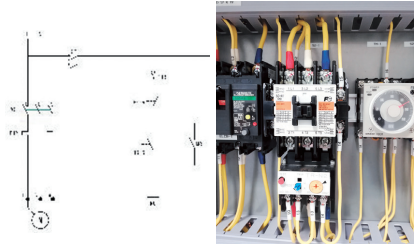

# 訓練内容

ビル、工場、病院、学校、ホテル・旅館など様々な建物の電気・空調・給排水衛生設備のメンテナンスを学びます。

## ② シーケンス制御、高圧受変電設備

受水槽内の水位制御やポンプ、モータの制御回路について学びます。また、高圧受変電設備についても学びます。