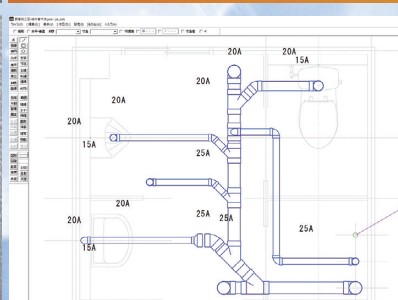

7月生募集

設備管理科

募集定員

15名

生活に必要不可欠な建築設備を学ぼう!

募集メ切

令和8年6月5日(金)

訓練期間：6か月