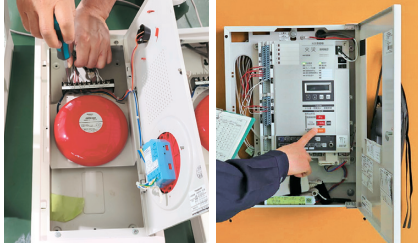

取得可能な資格(資格取得は任意です)

- 第二種電気工事士
- 二級ボイラー技士
- 消防設備士乙種第4類
- 第三種冷凍機械責任者

想定される職種

- 建築設備の点検・保守業務
- 建築設備に関連する製造業
- 建築設備設計に関連する業務
- 建築設備工事に関連する業務
- 建築設備の積算に関連する業務
- 施設の警備・保守業務
- マンションなどの管理業務 など

ハロートレーニング
急がば学べ

ポリテクセンター長野

訓練内容

様々な建物の電気・空調・給排水衛生設備のメンテナンスを学びます。

① 消防設備 ボイラー設備

消防設備(受信機・感知器・発信機)の種類や作動原理、機能試験等について学びます。また、ボイラーの構造・取扱い及び関係法令についても学びます。

② シーケンス制御 高圧受変電設備

大規模な建物で使用されている制御盤、機器について学びます。制御盤の配線回路図の読み方、様々な工具や計測器の使い方を習得します。また、大きな施設で用いられている高圧受変電設備について学びます。

③ 空調設備管理 情報活用 (Word・Excel)

空調設備の主要構成機器の役割を理解しルームエアコンの据付、配管技術について学びます。パソコン基本操作、文書作成、表計算に関するソフトの使い方を学びます。

④ 電気設備工事

電気理論や電気用図記号について理解し、ケーブル配線工事を通じて、測定器の使用方法や測定結果による評価について学びます。

⑤ 給排水衛生設備

給水管・排水管などの課題製作及び衛生器具の取付けや水漏れに対するメンテナンスについて学びます。