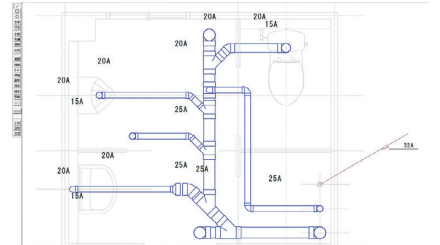

③ 空調設備管理 情報活用 (Word・Excel)

空調設備の主要構成機器の役割を理解しルームエアコンの据付、配管技術について学びます。パソコン基本操作、文書作成、表計算に関するソフトの使い方を学びます。

④ 電気設備工事

電気理論や電気用図記号について理解し、ケーブル配線工事を通じて、測定器の使用方法や測定結果による評価について学びます。

⑤ 給排水衛生設備

給水管・排水管などの課題製作及び衛生器具の取付けや水漏れに対するメンテナンスについて学びます。

⑥ 設備CAD ビルクリーニング

Jw_cadによる基本操作から各種設備図の描き方について学びます。また、一連の清掃作業工程についても学びます。

施設見学会の案内

詳しい訓練内容や授業の様子などご自身の目で確認していただくことができます。お気軽にお越しください。 ※ハローワークから就職活動として認められています。

見学日 4/8(水) 4/22(水)
5/7(木) 5/20(水) 6/3(水)

- 時間: 10:00 ~ 12:00 (予定)
- 場所: ポリテクセンター長野 教室棟2階
- 持ち物: 筆記用具
※昼食持参の必要はありません。
- 服装: 動きやすい服装
※サンダル、ヒールはご遠慮ください。