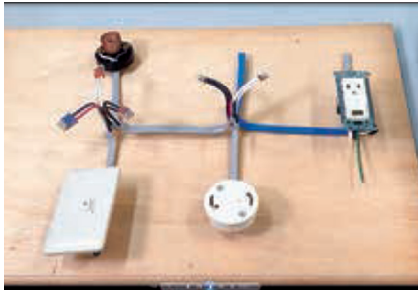

訓練内容

様々な建物の電気・空調・給排水衛生設備のメンテナンスを学びます。

① 消防設備 ボイラー設備

消防設備(受信機・感知器・発信機)の種類や作動原理、機能試験等について学びます。また、ボイラーの構造・取扱い及び関係法令についても学びます。

② シーケンス制御 高圧受変電設備

大規模な建物で使用されている制御盤、機器について学びます。制御盤の配線回路図の読み方、様々な工具や計測器の使い方を習得します。また、大きな施設で用いられている高圧受変電設備について学びます。

③ 空調設備管理 情報活用 (Word・Excel)

空調設備の主要構成機器の役割を理解しルームエアコンの据付、配管技術について学びます。パソコン基本操作、文書作成、表計算に関するソフトの使い方を学びます。

④ 電気設備工事

電気理論や電気用図記号について理解し、ケーブル配線工事を通じて、測定器の使用方法や測定結果による評価について学びます。

⑤ 給排水衛生設備

給水管・排水管などの課題製作及び衛生器具の取付けや水漏れに対するメンテナンスについて学びます。