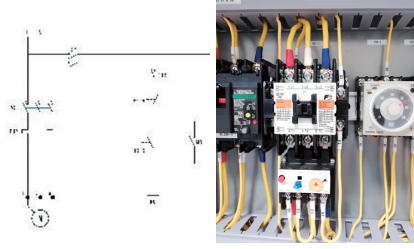

訓練内容

様々な建物の電気・空調・給排水衛生設備のメンテナンスを学びます。

① 消防設備 ボイラー設備

消防設備(受信機・感知器・発信機)の種類や作動原理、機能試験等について学びます。また、ボイラーの構造・取扱い及び関係法令についても学びます。

② シーケンス制御 高圧受変電設備

大規模な建物で使用されている制御盤、機器について学びます。制御盤の配線回路図の読み方、様々な工具や計測器の使い方を習得します。また、大きな施設で用いられている高圧受変電設備について学びます。

③ 空調設備管理 情報活用 (Word・Excel)

空調設備の主要構成機器の役割を理解しルームエアコンの据付、配管技術について学びます。パソコン基本操作、文書作成、表計算に関するソフトの使い方を学びます。

④ 電気設備工事

電気理論や電気用図記号について理解し、ケーブル配線工事を通じて、測定器の使用方法や測定結果による評価について学びます。

⑤ 給排水衛生設備

給水管・排水管などの課題製作及び衛生器具の取付けや水漏れに対するメンテナンスについて学びます。