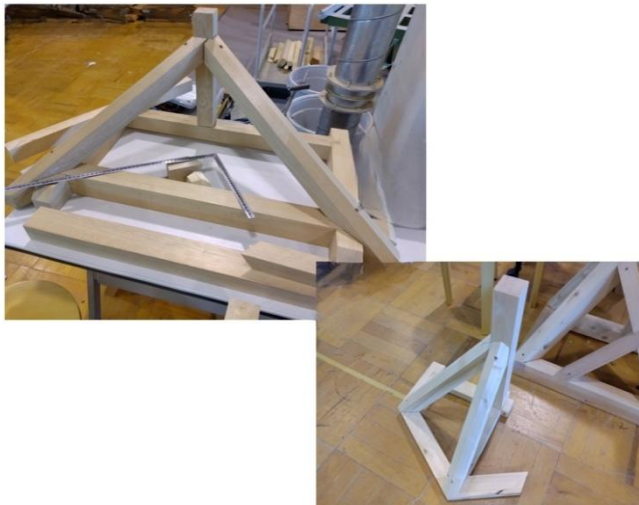

在職者向け研修(令和8年度)のご案内

高度職業訓練
【能力開発セミナー】

能力開発セミナー

寄棟屋根の製作実践技術

▶セミナーの概要

日本の木造建築でおなじみの寄棟屋根を“実際に作りながら”学びます。図面を描くだけではなく、木材に墨付けして、隅木や谷木を加工し、組み立てまでを行います。仕上がりの美しさと耐久性を両立させるコツや、寄棟屋根の奥深さを体感してみませんか？

▶カリキュラム概要

| | |
|---------|-----------------------------|
| 1 日目 | (1) 課題提示 (2) 展開図 |
| 2 日目 | (3) 類似課題 (4) 墨付け |
| 3 日目 | (5) 木づくり(かな削り) (6) 加工・組立 |