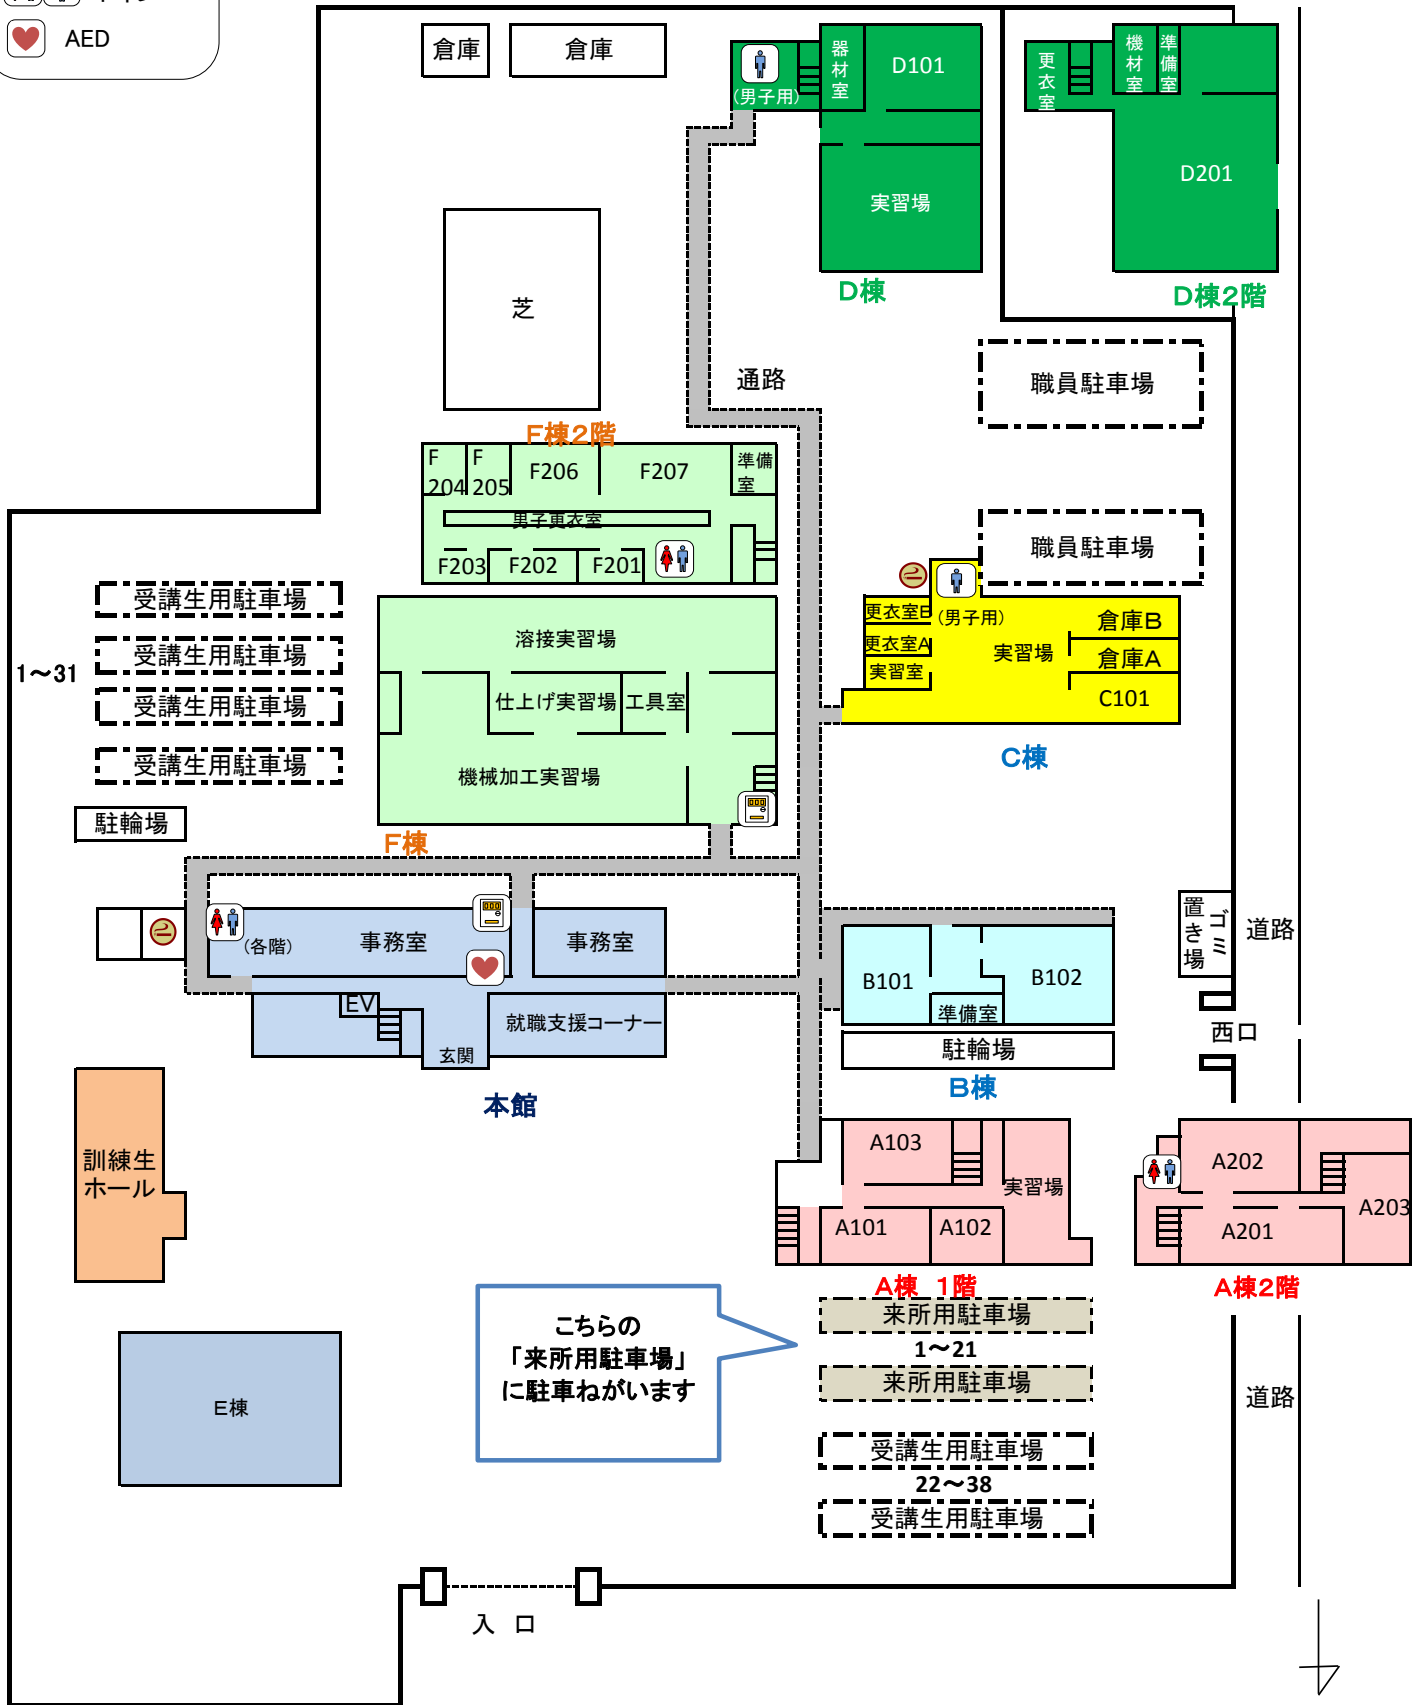

# 施設案内図

ポリテクセンター京都

-  自動販売機
-  喫煙所
-  トイレ
-  AED

こちらの「来所用駐車場」に駐車ねがいます

- A棟 1階
- 来所用駐車場 1~21
- 来所用駐車場
- 受講生用駐車場 22~38
- 受講生用駐車場