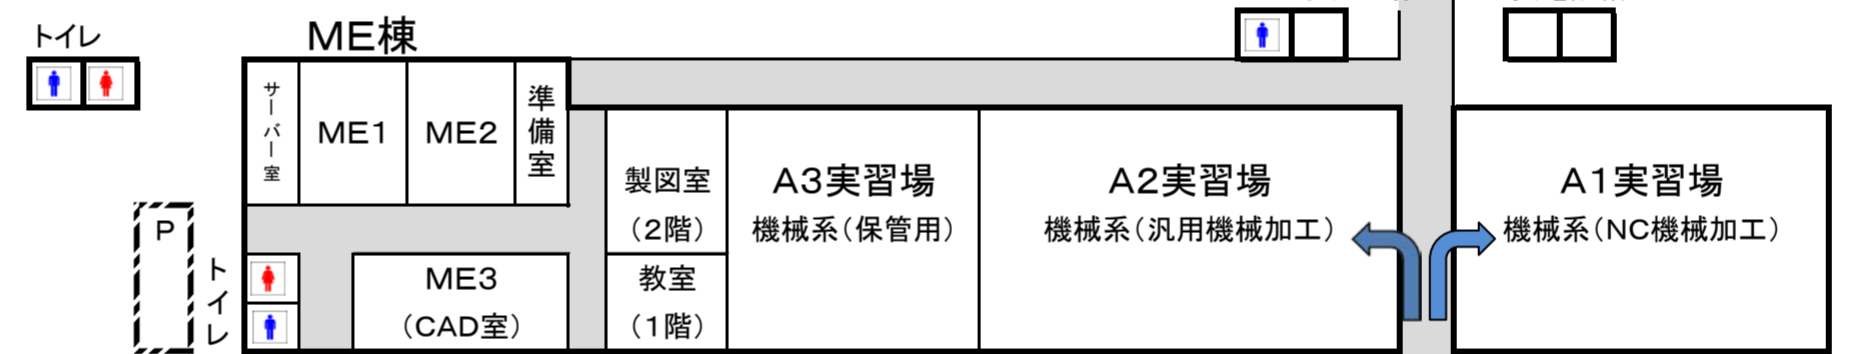

# 施設案内図

君津訓練センター

本館3階

本館2階

待機室

待機室

待機室

正門

- 〔マークの説明〕
- 自動販売機
  - 喫煙所
  - 男子トイレ
  - 女子トイレ