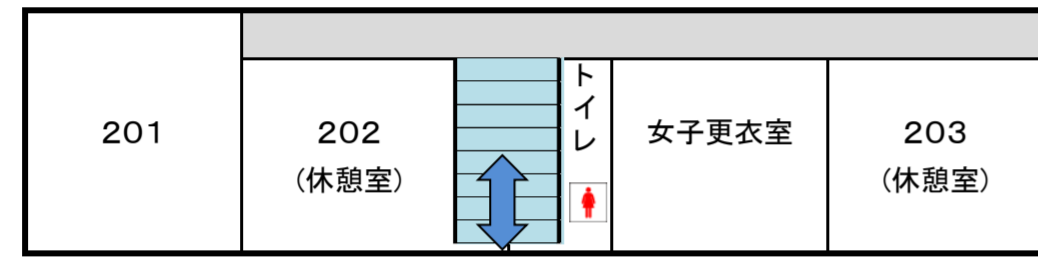

# 施設案内図

君津訓練センター

本館3階

本館2階

待機室

待機室

待機室

正門