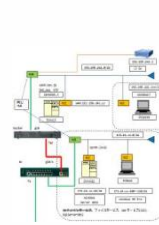

システムエンジニア

になるために身に付けたい3つの要素を訓練で習得します

★プログラミング

●ネットワーク構築

◆システム設計・構築