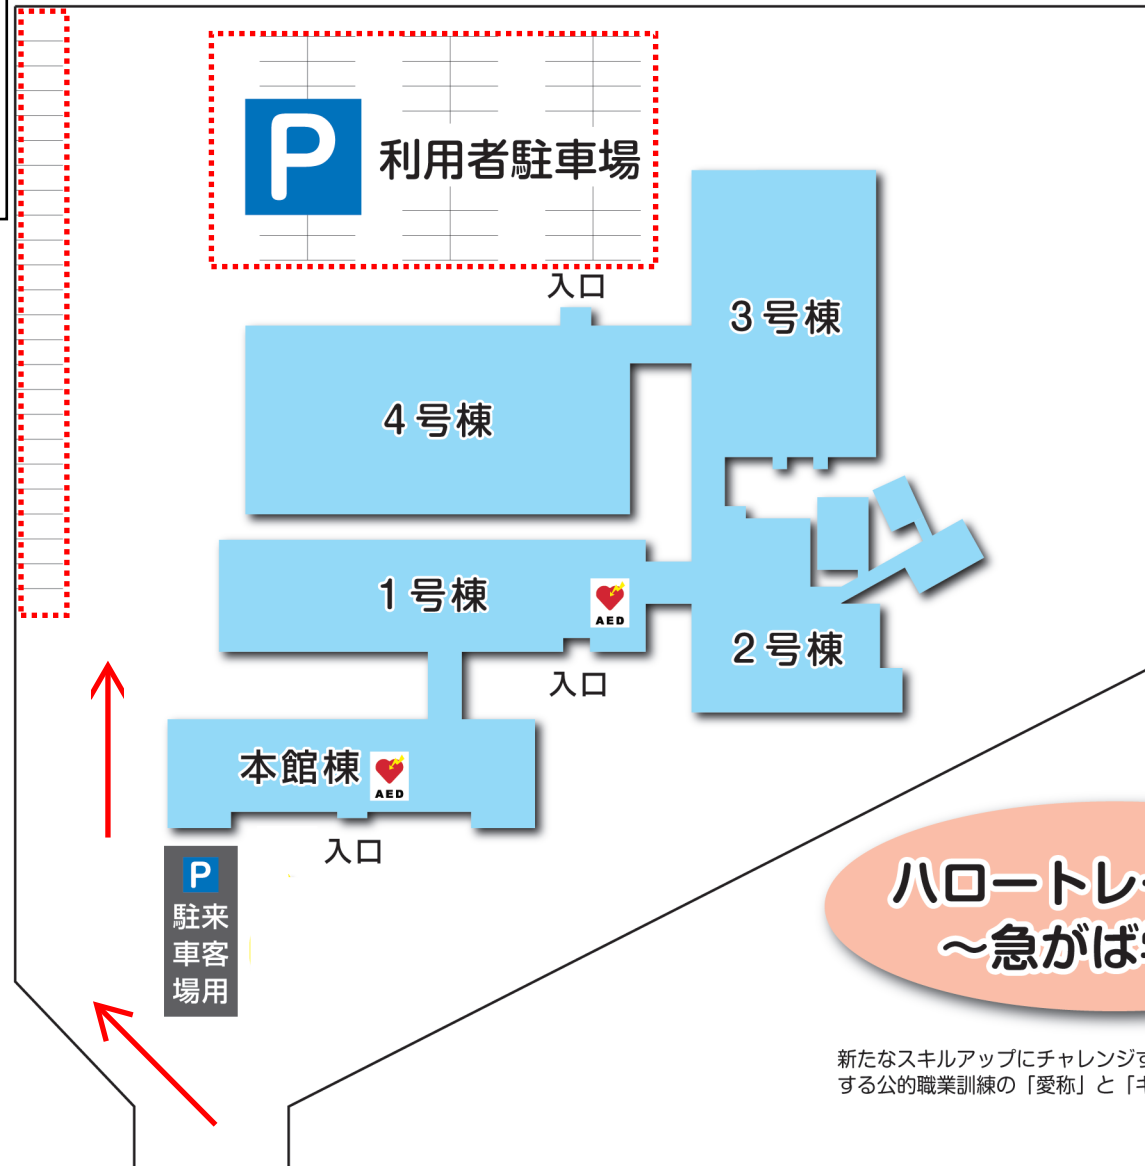

構内案内

駐車場のご案内

正門から左手に進み、利用者駐車場(破線の枠内)をご利用ください。

ハロートレーニング
～急がば学べ～

新たなスキルアップにチャレンジする全ての皆さんをサポートする公的職業訓練の「愛称」と「キャッチフレーズ」です。