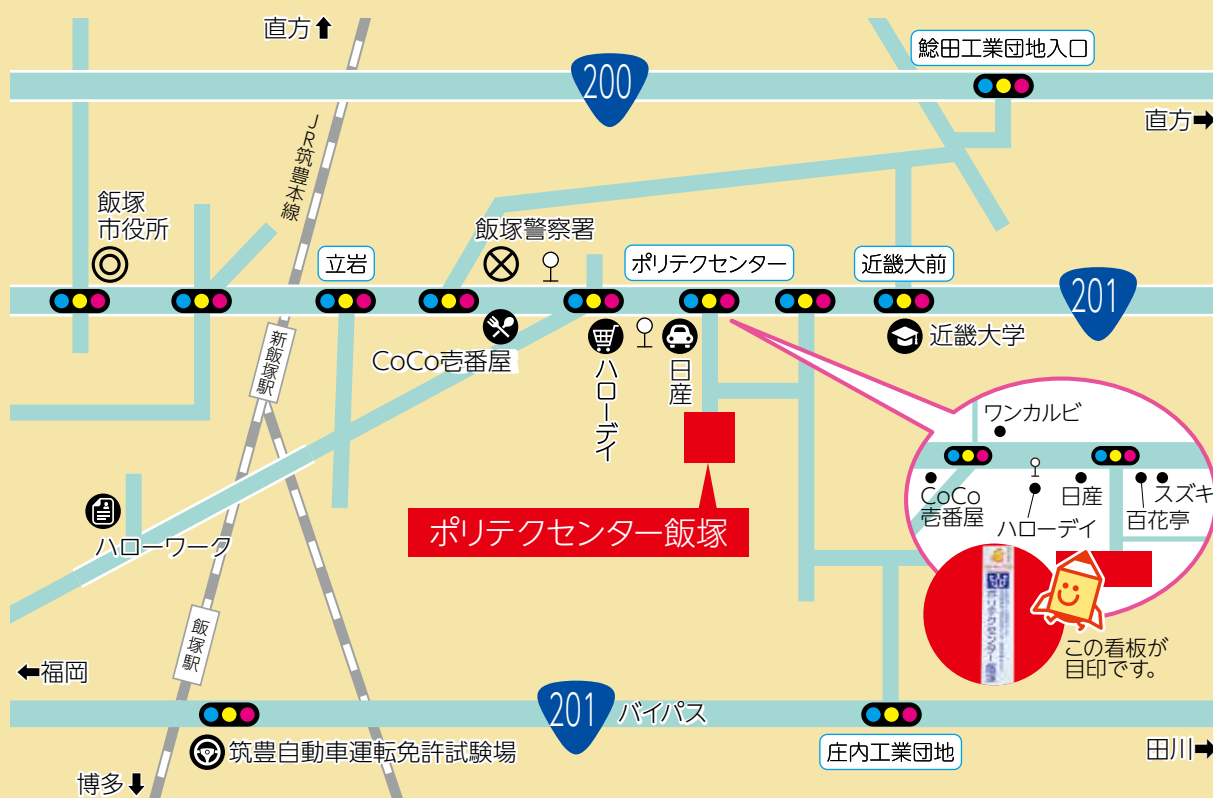

## ④ アクセス

## 交通機関

- 車をご利用の場合 ..... 新飯塚駅から国道201号線田川方面へ約5分(駐車場250台)
- 電車をご利用の場合 ..... 新飯塚駅で下車。バスで約5分(または徒歩約20分)  
(博多駅から新飯塚駅まで約55分(普通))
- バスをご利用の場合 ..... 新飯塚駅からポリテクセンター飯塚バス停まで約5分  
ポリテクセンター飯塚バス停から徒歩約5分(※特急バスも停車します)  
(西鉄天神高速バスターミナルからポリテクセンター飯塚バス停まで約70分)