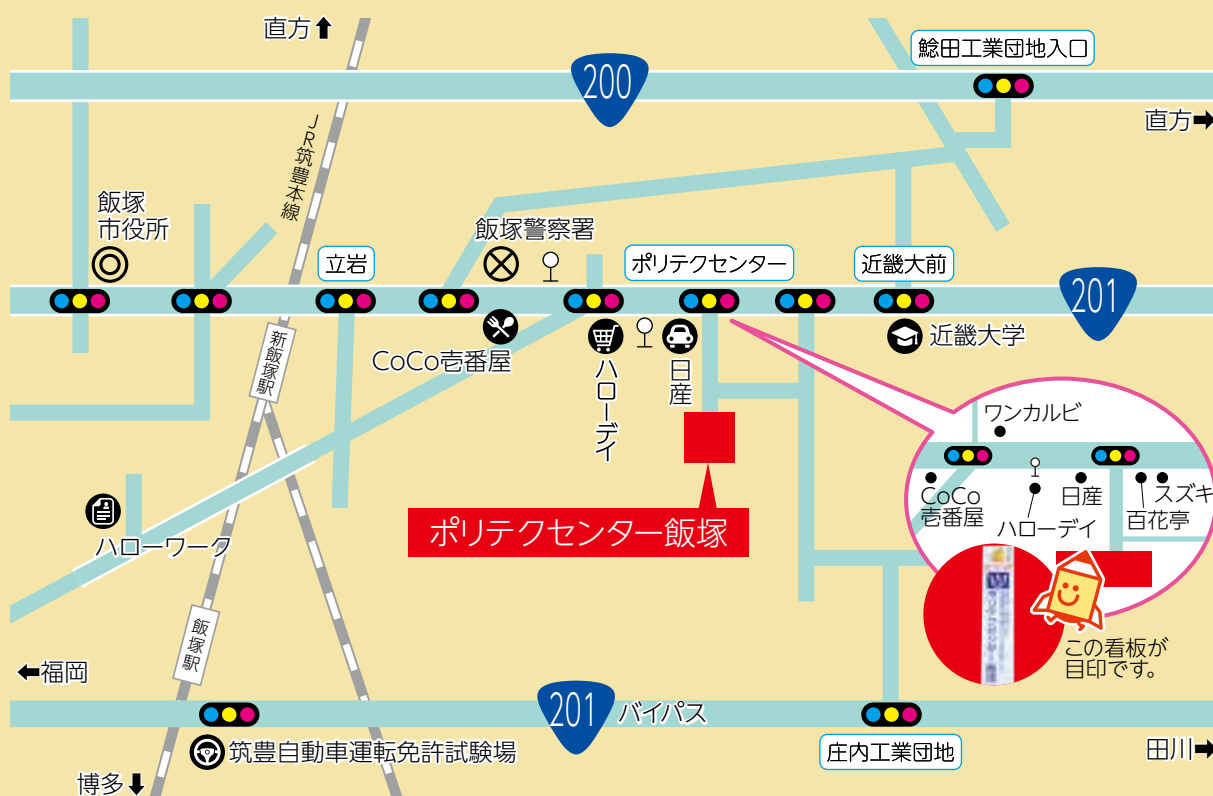

受講生募集

受講料無料

職業訓練2024 コースガイド

Job training course guide

ポリテクセンター 飯塚

- 機械CADオペレーション科……………P11・12
- CAD/CAMエンジニア科……………P13・14
- ものづくり溶接科……………P15・16
- 建設機械科……………P17・18
- 住宅リフォームCAD技術科……………P19・20
- 住環境コーディネーター科……………P21・22
- ビル管理技術科……………P23・24
- ビジネスワーク科……………P25・26

就職に必要なスキルや
知識を習得して
再就職を目指そう!

④ アクセス

交通機関

- 車をご利用の場合 新飯塚駅から国道201号線田川方面へ約5分(駐車場250台)
- 電車をご利用の場合 新飯塚駅で下車。バスで約5分(または徒歩約20分)
(博多駅から新飯塚駅まで約55分(普通))
- バスをご利用の場合 新飯塚駅からポリテクセンター飯塚バス停まで約5分
ポリテクセンター飯塚バス停から徒歩約5分(※特急バスも停車します)
(西鉄天神高速バスターミナルからポリテクセンター飯塚バス停まで約70分)