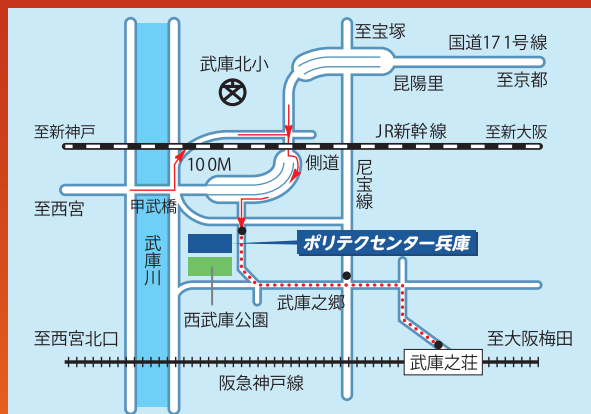

※受講生にしか公開されない求人(年間5,000件以上)

募集要項

- 応募資格：ハローワークに求職申込をされている方で、ハローワークから受講指示、受講推薦又は支援指示を受けられる方
※入所日までにジョブ・カードの交付を受ける必要があります。
※概ね55歳未満の方が対象となります。
- 募集期間：2025年1月9日(木)～1月23日(木)
- 申込方法：原則として住所地を管轄するハローワーク窓口でご相談のうえ、「受講申込書」に必要事項を記入のうえ、期日までにハローワークへ提出してください。
- 選考日時：2025年1月28日(火) 8時50分
- 選考会場：ポリテクセンター兵庫(兵庫県尼崎市武庫豊町3-1-50)
- 選考方法：筆記試験、面接
- 持参物：受験票、筆記用具(鉛筆・ボールペン・消しゴム)
- 可否発送：2025年1月30日(木)【投函日】
※結果はすべて郵送となります。
- 訓練期間：2025年2月4日(火)～7月23日(木)
- 訓練時間：9:20～15:25(平日)
※安全講話や就職支援等の行事または補講・補習が実施される日は終了が16:20となります。
- 費用：受講料は無料です。
※ただし、テキスト及び作業服等の諸経費は実費をご負担いただきます。