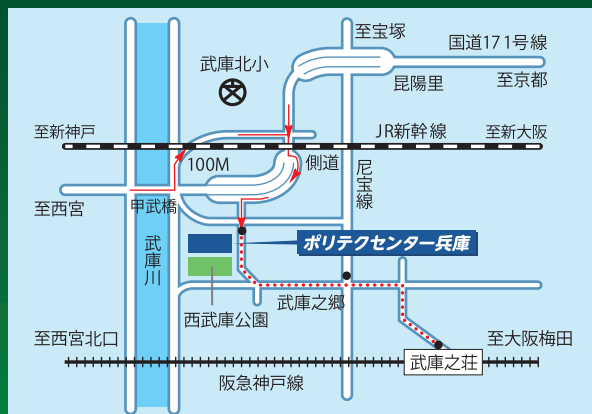

→ お車での経路 (西宮方面から)  
● - - ● 阪神バスでの経路 (阪急電鉄 武庫之荘駅から)