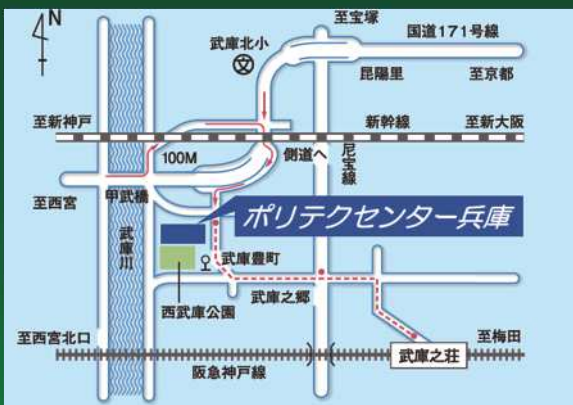

—▶ お車での経路 (西宮方面から)      ●- - ● 阪神バスでの経路 (阪急電鉄 武庫之荘駅から)