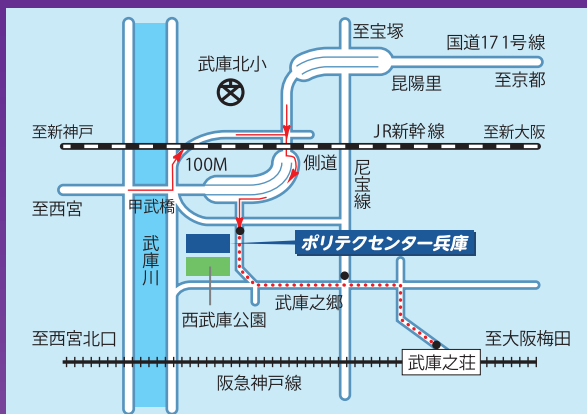

履歴書などの応募書類の作り方や模擬面接等などの個別相談をはじめ、求人情報(ポリテク求人*)の提供など…就職支援が盛りだくさん!! 職業訓練を受講することで就職活動がよりスムーズに行え、就職の幅やチャンスが大きく広がります。

※受講生にしか公開されない求人(年間5,000件以上)

募集要項

- 応募資格：ハローワークに求職申込をされている方で、ハローワークから受講指示、受講推薦又は支援指示を受けられる方
- 募集期間：2025年4月1日(火)～4月30日(水)
- 申込方法：原則として住所地を管轄するハローワーク窓口でご相談のうえ、「受講申込書」に必要事項を記入のうえ、期日までにハローワークへ提出してください。
- 選考日時：2025年5月17日(土) 8時50分
- 選考会場：ポリテクセンター兵庫(兵庫県尼崎市武庫豊町3-1-50)
- 選考方法：筆記試験、面接
- 持参物：受験票、筆記用具(鉛筆・ボールペン・消しゴム)
- 合否発送：2025年5月23日(金)【投函日】
※結果はすべて郵送となります。
- 訓練期間：2025年6月3日(火)～11月27日(木)
- 訓練時間：9:20～15:25(平日)
※安全講話や就職支援等の行事または補講・補習が実施される日は終了が16:20となります。
- 費用：受講料は無料です。
※ただし、テキスト及び作業服等の諸経費は実費をご負担いただきます。