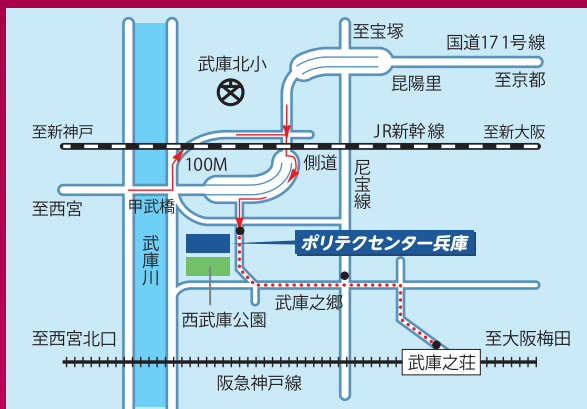

→ お車での経路 (西宮方面から)      ●- - ● 阪神バスでの経路 (阪急電鉄 武庫之荘駅から)