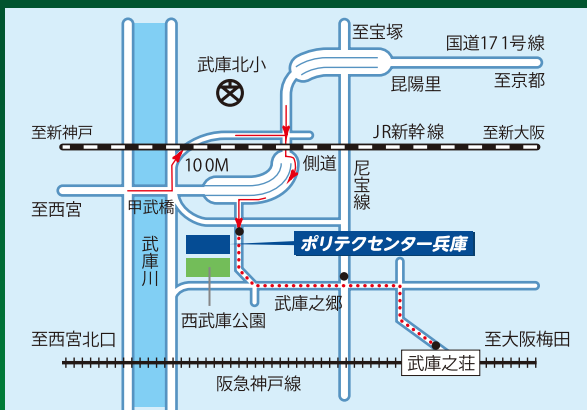

※受講生にしか公開されない求人（年間5,000件以上）

募集要項

- 応募資格：ハローワークに求職申込をされている方で、ハローワークから受講指示、受講推薦又は支援指示を受けられる方
- 募集期間：2026年5月8日(金)～5月20日(水)
- 申込方法：原則として住所地を管轄するハローワーク窓口でご相談のうえ、「受講申込書」に必要事項を記入のうえ、期日までにハローワークへ提出してください。
- 選考日時：2026年5月26日(火) 9時00分
- 選考会場：ポリテクセンター兵庫（兵庫県尼崎市武庫豊町3-1-50）
- 選考方法：筆記試験、面接
- 持参物：受験票、筆記用具（鉛筆・ボールペン・消しゴム）
- 合否発送：2026年5月27日(水)【投函日】
※結果はすべて郵送となります。
- 訓練期間：2026年6月2日(火)～11月25日(水)
- 訓練時間：9:20～15:25（平日）
※安全講話や就職支援等の行事または補講・補習が実施される日は終了が16:20となります。
- 費用：受講料は無料です。
※ただし、テキスト及び作業服等の諸経費は実費をご負担いただきます。