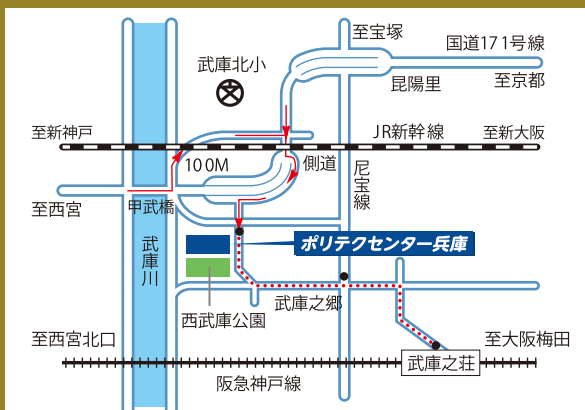

※受講生にしか公開されない求人(年間5,000件以上)

募集要項

- 応募資格 : ハローワークに求職申込をされている方で、ハローワークから受講指示、受講推薦又は支援指示を受けられる方
- 募集期間 : 2026年**5月1日(金)～5月29日(金)**
- 申込方法 : 原則として住所地を管轄するハローワーク窓口でご相談のうえ、「受講申込書」に必要事項を記入のうえ、期日までにハローワークへ提出してください。
- 選考日時 : 2026年**6月13日(土) 9時00分**
- 選考会場 : ポリテクセンター兵庫(兵庫県尼崎市武庫豊町3-1-50)
- 選考方法 : 筆記試験、面接
- 持参物 : 受験票、筆記用具(鉛筆・ボールペン・消しゴム)
- 合否発送 : 2026年**6月19日(金)【投函日】**
※結果はすべて郵送となります。
- 訓練期間 : 2026年**7月2日(木)～2027年1月28日(木)**
- 訓練時間 : **9:20～15:25(平日)**
※安全講話や就職支援等の行事または補講・補習が実施される日は終了が16:20となります。
- 費用 : 受講料は無料です。
※ただし、テキスト及び作業服等の諸経費は実費をご負担いただきます。