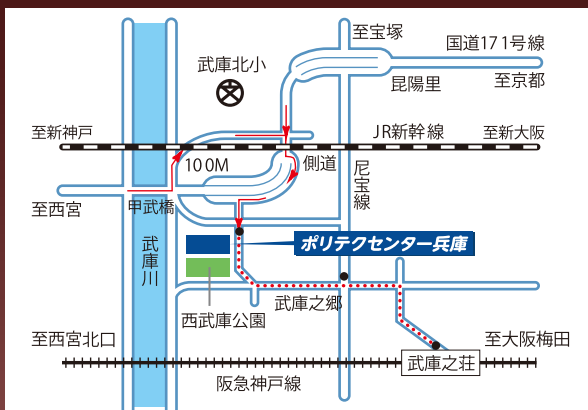

リフォーム計画・提案

介護保険制度や高齢者の疾病などを考慮した福祉住環境を理解し、リフォーム計画・提案に関する知識・手法を習得します。

木造住宅施工1(大工技能)

木造住宅の施工で使用される一般的な工具・電動工具の使用方法を学び、住宅施工で用いられている木材加工の基本技術を習得します。

木造住宅施工2(新築工事)

実物大の木造住宅を建て、躯体施工(骨組み)・和室と洋室の内装施工(床・壁・天井)などに関する知識・技術を習得します。

木造住宅施工3(リフォーム工事・外装工事)

実習で建てた木造住宅を、和室から洋室へ改修し、手すりの取り付けなどリフォーム工事に関する知識・技術を習得します。また、屋根施工と外壁(サイディング工事)の技術を習得します。

主な就職職種(仕事)

施工管理(現場監督)、各種職人(大工、内装工、左官など)、営業(住宅、不動産、リフォームアドバイザーなど)、設計補助、CADオペレータ、建築事務など

取得できる資格

- ・足場の組立て等特別教育修了証(訓練で習得)
- ・建築CAD検定試験2級/3級(任意)
- ・福祉住環境コーディネーター2級/3級(任意)

訓練で習得した知識や技能・技術を生かして任意で挑戦できる資格の一例です。※合格を保証するものではありません。

訓練受講の大きなメリットは“就職支援”にあり!!

～一般的な就職活動では受けられない就職支援が充実～

履歴書などの応募書類の作り方や模擬面接等などの個別相談をはじめ、求人情報(ポリテク求人※)の提供など…就職支援が盛りだくさん!!職業訓練を受講することで就職活動がよりスムーズに行え、就職の幅やチャンスが大きく広がります。

※受講生にしか公開されない求人(年間5,000件以上)

募集要項

- 応募資格 : ハローワークに求職申込をされている方で、ハローワークから受講指示、受講推薦又は支援指示を受けられる方
- 募集期間 : 2026年**5月1日(金)～5月29日(金)**
- 申込方法 : 原則として住所地为管轄するハローワーク窓口でご相談のうえ、「受講申込書」に必要事項を記入のうえ、期日までにハローワークへ提出してください。
- 選考日時 : 2026年**6月13日(土) 9時00分**
- 選考会場 : ポリテクセンター兵庫(兵庫県尼崎市武庫豊町3-1-50)
- 選考方法 : 筆記試験、面接
- 持参物 : 受験票、筆記用具(鉛筆・ボールペン・消しゴム)
- 可否発送 : 2026年**6月19日(金)【投函日】**
  ※結果はすべて郵送となります。
- 訓練期間 : 2026年**7月2日(木)～12月25日(金)**
- 訓練時間 : **9:20～15:25**(平日)
  ※安全講話や就職支援等の行事または補講・補習が実施される日は終了が16:20となります。
- 費用 : 受講料は無料です。
  ※ただし、テキスト及び作業服等の諸経費は実費をご負担いただきます。

—▶ お車での経路 (西宮方面から)   ●- - - 阪神バスでの経路 (阪急電鉄 武庫之荘駅から)

お問合せ

独立行政法人

高年齢・障害・求職者雇用支援機構兵庫支部

ポリテクセンター兵庫

〒661-0045 兵庫県尼崎市武庫豊町3丁目1番50号

TEL 06-6431-7367

公共交通機関でお越しの方

阪急電鉄「武庫之荘」駅北口より阪神バス「武庫営業所」行(45・46系統)乗車約10分「武庫豊町」下車すぐ

ポリテクセンター兵庫 検索

<https://www3.jeed.go.jp/hyogo/poly/>