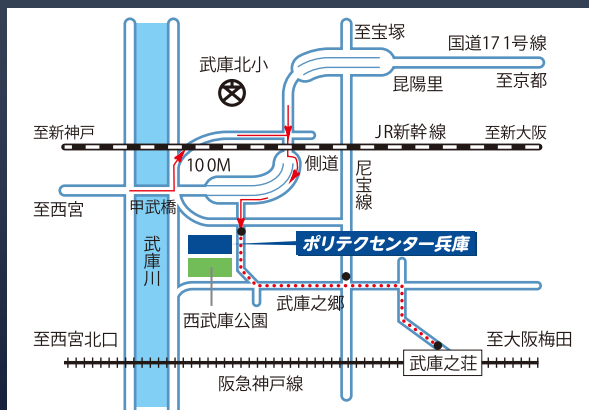

訓練受講の大きなメリットは“**就職支援**”にあり!!
～一般的な就職活動では受けられない就職支援が充実～

履歴書などの応募書類の作り方や模擬面接などの個別相談をはじめ、求人情報（ポリテク求人※）の提供など…就職支援が盛りだくさん!! 職業訓練を受講することで就職活動がよりスムーズに行え、就職の幅やチャンスが大きく広がります。

※受講生にしか公開されない求人（年間5,000件以上）

募集要項

- 応募資格：ハローワークに求職申込をされている方で、ハローワークから受講指示、受講推薦又は支援指示を受けられる方
- 募集期間：2026年**6月4日(木)～6月19日(金)**
- 申込方法：原則として住所を管轄するハローワーク窓口でご相談のうえ、「受講申込書」に必要事項を記入のうえ、期日までにハローワークへ提出してください。
- 選考日時：2026年**6月25日(木) 9時00分**
- 選考会場：ポリテクセンター兵庫（兵庫県尼崎市武庫豊町3-1-50）
- 選考方法：筆記試験、面接
- 持参物：受験票、筆記用具（鉛筆・ボールペン・消しゴム）
- 合否発送：2026年**6月26日(金)【投函日】**
※結果はすべて郵送となります。
- 訓練期間：2026年**7月2日(木)～12月25日(金)**
- 訓練時間：**9:20～15:25**（平日）
※安全講話や就職支援等の行事または補講・補習が実施される日は終了が16:20となります。
- 費用：受講料は無料です。
※ただし、テキスト及び作業服等の諸経費は実費をご負担いただきます。