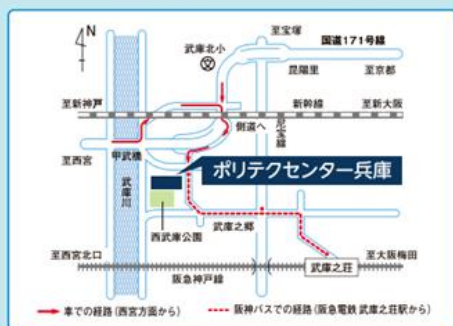

☎06-6431-7367

ホームページ

ポリテクセンター兵庫

- ▶ 阪急電鉄「武庫之荘」駅北口より阪神バス「武庫営業所」行き(45・46系統)乗車約10分「武庫豊町」下車前
- ▶ JR、阪急電鉄「宝塚」駅より阪神バス「阪神甲子園」行き(宝塚甲子園線)乗車約25分「武庫之郷」下車、西北に約10分
- ▶ 車でお越しの方 当センター内に駐車場(無料)あり

※内容は必要に応じて事前の予告なしに変更されることがあります