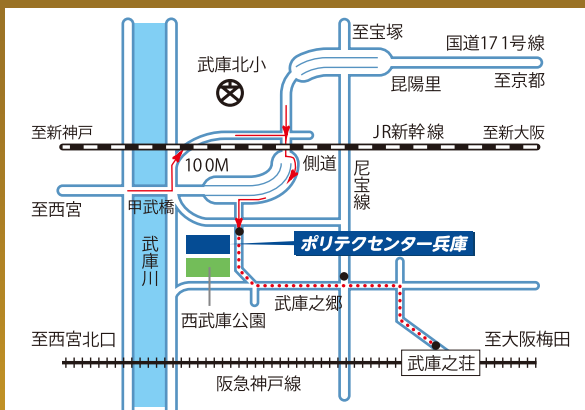

※受講生にしか公開されない求人(年間5,000件以上)

募集要項

- 応募資格 : ハローワークに求職申込をされている方で、ハローワークから受講指示、受講推薦又は支援指示を受けられる方
- 募集期間 : 2026年4月7日(火)～4月20日(月)
- 申込方法 : 原則として住所地为管轄するハローワーク窓口でご相談のうえ、「受講申込書」に必要事項を記入のうえ、期日までにハローワークに提出してください。
- 選考日時 : 2026年4月24日(金) 9時00分
- 選考会場 : ポリテクセンター兵庫(兵庫県尼崎市武庫豊町3-1-50)
- 選考方法 : 筆記試験、面接
- 持参物 : 受験票、筆記用具(鉛筆・ボールペン・消しゴム)
- 合否発送 : 2026年4月27日(月)【投函日】
※結果はすべて郵送となります。
- 訓練期間 : 2026年5月8日(金)～10月28日(水)
- 訓練時間 : 9:20～15:25(平日)
※安全講話や就職支援等の行事または補講・補習が実施される日は終了が16:20となります。
- 費用 : 受講料は無料です。
※ただし、テキスト及び作業服等の諸経費は実費をご負担いただきます。