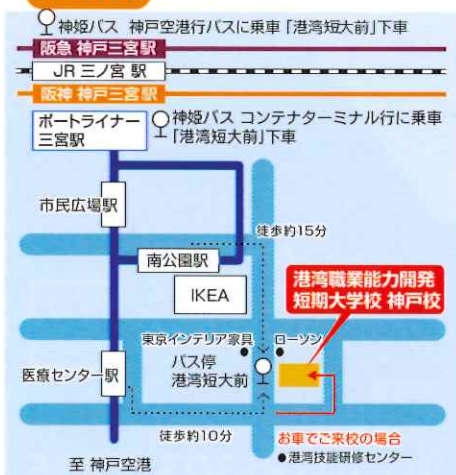

港湾流通科

貿易実務の
 スペシャリストを目指す

港湾技術科

港湾の
 現場管理技術者を目指す

港湾ロジスティクス科 既卒者向けコース

6か月間の企業実習により
 企業ニーズに対応できる実践力を
 身につけることを目指します

体験講義

本学での学びをいち早く
 体験してみましょう!毎回
 違った講義を行いますので、
 その度に新しい発見が
 できるかも!

実習場見学

実際の機器装置を見て、
 入校後の自分を想像し
 てみましょう!

在学生 フリートーク

学生生活や入試のことなど
 皆さんの疑問を、在学生
 や教職員に訊くことが
 できます。ぜひこの機会に
 色々聞いてみませんか?

個別相談

学生生活や入試のことなど、
 疑問や質問がある方は、
 ぜひ個別にご相談ください。
 職員が丁寧に説明します!

参加者の声

技術、知識ともに習得できる環境が整っており、ぜひとも子供に通ってほしいと思いました。

今回のオープンキャンパスに参加したことで港湾で習得できることや、目指す資格とその先の就職までイメージすることができたので、良かったと思います。

アクセス

ポートライナー (神戸新交通)

乗車 駅三宮
 最寄 駅(医療センター) 駅または「南公園」 駅
 所要時間 乗車ともに約13分、医療センター 駅から徒歩約10分
 南公園駅から徒歩約15分

神姫バス

- 「三宮駅前」…神戸阪急(旧そごう神戸店)の北側、(ポートアイランド方面のバス)Y5番乗り場から乗車、「コンテナターミナル行」~「港湾短大前」下車すぐ
 - 「地下鉄三宮駅前」…JR三ノ宮駅中央口の北側、(神戸空港方面のバス)N4番乗り場から乗車、「港湾短大前」下車すぐ
- 所要時間 バス約20分