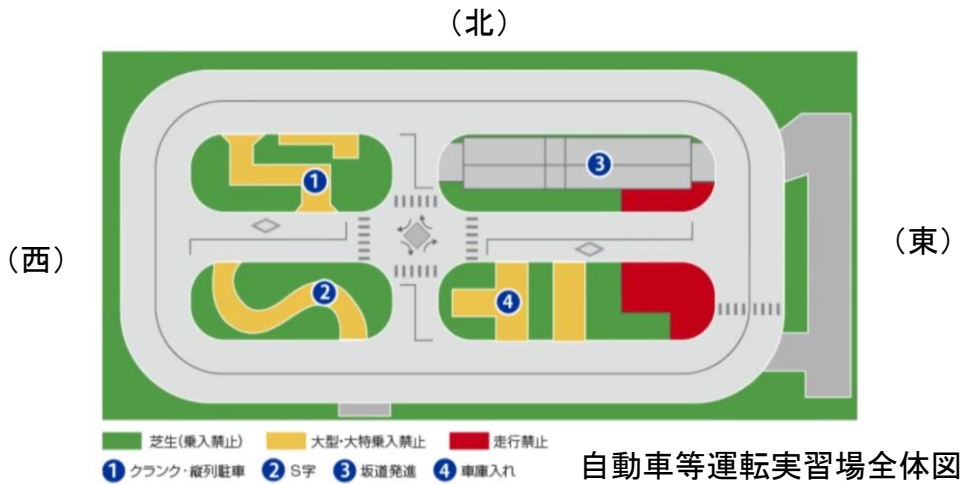

New !

港湾職業能力開発短期大学校神戸校の 自動車等運転実習場利用のご案内

(南)

南東側からの全景

●コース概要

敷地面積: 5,280㎡ アスファルト舗装面積: 3,861㎡
外周コース幅員: 8m、幹線(内側)コース幅員 7m

●ご利用料金(税込み)

7,000円/1H (平日: 9:00~17:00)

(土曜、日曜、祝日: 8:00~18:00)

※土曜、日曜、祝日のご利用には警備員の配置が必要となるため別途料金がかかります。

※※当短期大学の訓練使用時は、ご利用になれません。当校に空き状況を電話にてご確認ください

問合せ先 Tel 078-303-7326(学務課)

西側を臨む

東側を臨む