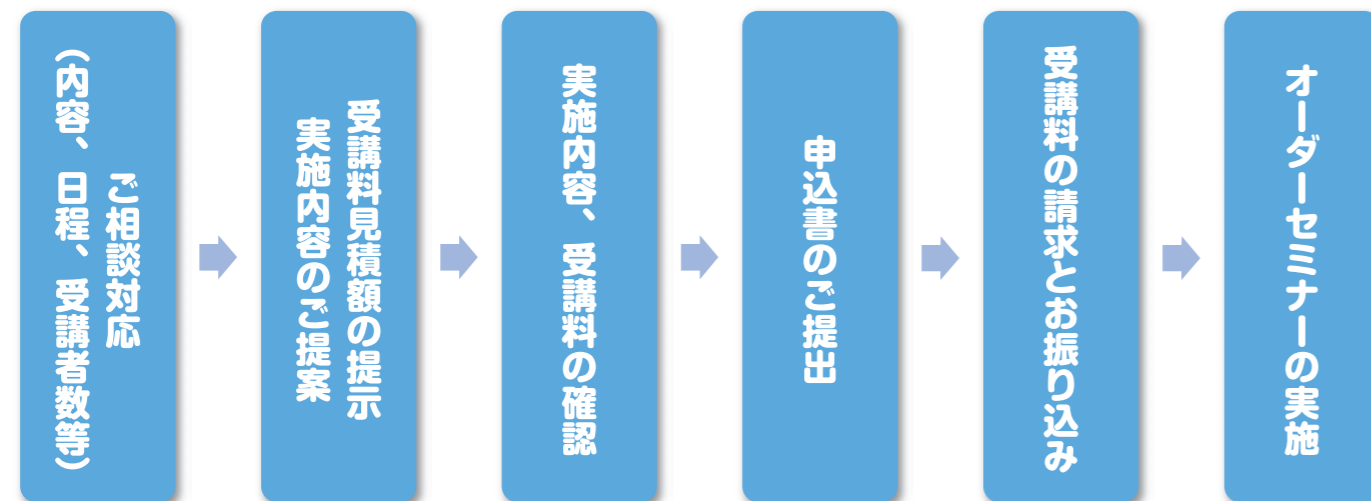

オーダーメイドセミナーのご案内

ポリテクセンター・能開大では、公開中の能力開発セミナーのほか、事業主や事業主団体の皆様のご要望に応じて、研修内容・日程・時間帯を個別に相談しながら計画、実施するオーダーメイドセミナーを承っています。

自社の生産現場に即した研修を実施したい

担当者や機器・場所が不足して研修が行えない

公開中のセミナーでは、日程が合わない

企業・事業主団体の皆様はお気軽にご相談ください。

オーダーメイドセミナーのメリット

- ① 生産活動で抱えている課題解決を目的として、職務内容に応じたカリキュラムが編成できます。
- ② 希望する開催日等をご相談の上、セミナーコースを設定できますので、計画的な人材育成が行えます。
- ③ 社員教育に必要な講師、機材、研修会場等のご心配が不要です。

オーダーメイドセミナー計画のポイント

- ① 公開中の能力開発セミナーもオーダーメイドセミナーとして計画できます。（ご案内にないコースについても、ご相談に応じています。）
- ② 会場はポリテクセンター・能開大となりますが、実施内容により出張セミナーにも対応できます。
- ③ 受講者数は、研修内容等により異なりますが、原則5名以上となります。（協力会社、系列会社等との合同実施も可能です。）
- ④ 研修時間は、1コース12時間以上です。研修の日程や時間はご相談ください。
- ⑤ 費用（受講料）は、教材や諸経費を含めてご提示します。

セミナー利用企業・受講者の声

●事業主満足度

利用事業主にアンケートにご協力いただいています。
(令和4年度能力開発セミナー事業主等アンケート調査結果より)

セミナーを利用いただいた事業主の方々から、受講後のアンケートによる生産性向上等につながった旨の評価は「大いにつながった」、「多少つながった」との高い評価をいただいております。

道央ブロック（ポリテク北海道をご活用）

ミツミ電機株式会社 千歳事業所（千歳市泉沢）

当社千歳事業所は道内唯一の半導体製造拠点です。主力製品のリチウムイオン電池保護ICは世界の市場でトップクラスのシェアを誇り、皆様の生活を支えています。また近年はパワー半導体素子のIGBTなど新規製品の開発も積極的に行っています。
(製品例) ・リチウムイオン電池保護IC ・IGBT ・Power MOSFET

受講
いただいた
コース

- 製造現場におけるLAN活用技術
  製造現場で活用できるLAN構築及びネットワーク機器の使用方法等について習得するコース
- PLCプログラミング技術
  スイッチやランプ等を使用して、PLCの基礎的なプログラミング方法について習得するコース

受講者の声

半導体事業部 事業推進部 IT推進課
林 紘生 様

●セミナーを受講していかがでしたか？

ネットワークに関する基礎知識、主にIPアドレスの仕組みやルール、サブネットマスク、コマンド等学びました。これらを活かし、実習では実際のネットワーク機器を用いて配線、設定を試行錯誤しながら行い、より知識が深まりました。弊社のネットワークの仕組みについて理解でき、その他ネットワークに関するコマンドを業務で使用しており、役に立ちました。

●セミナーで特によかった点は何でしょうか？

沢山の質問をさせていただき、どれも満足のいく回答が得られ、不明な点を残さず受講を完了できたため、非常に好印象です。

●これから学んでみたい講座はありますか？

今後は、サーバ関係について学んでみたいです。

人材育成担当者の声

半導体事業部 事業推進部 人事総務課
主任補 青山 浩輔 様

●人材育成に関してどのような課題がありましたか？

IT機器の導入および保守運用を行う担当者として、ネットワークの基礎知識は必須でしたが、実務をこなす中で知識を正しく整理することが難しかった中、最適な講座があったため受講させました。

●セミナーを利用していかがでしたか？

現在は事務作業だけでなく製造過程においても、PCをはじめとする機器をネットワークに接続して使うことが常態化しており、それらがどういった仕組みでデータ通信しているかを理解することで、トラブル時の調査や問題の切り分けに役立てています。また、実務の基礎となる知識や技術を得ることができたようで、先輩従業員とのやり取りの内容もより高度なものへ変化し、業務の質が向上したと思います。

●ポリテクセンター北海道に要望はありますか？

情報セキュリティを含むIT分野のコースが拡充されるとありがたいです。