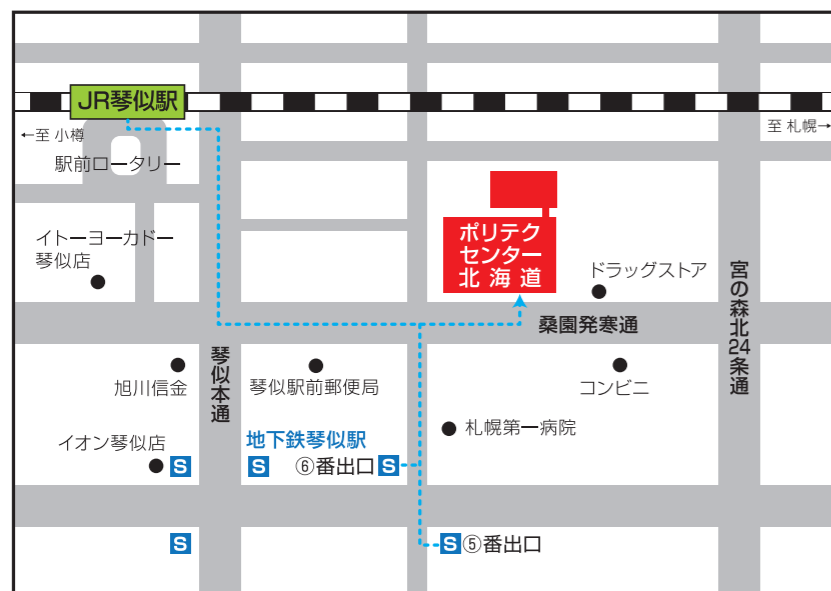

②ポリテクセンター北海道（札幌）

独立行政法人高齢・障害・求職者雇用支援機構北海道支部
北海道職業能力開発促進センター

ポリテクセンター北海道

生産性センター 〒063-0804 札幌市西区二十四軒4条1丁目4番1号
TEL (011) 640-8823 FAX (011) 640-8830
<https://www3.jeed.go.jp/hokkaido/poly/>