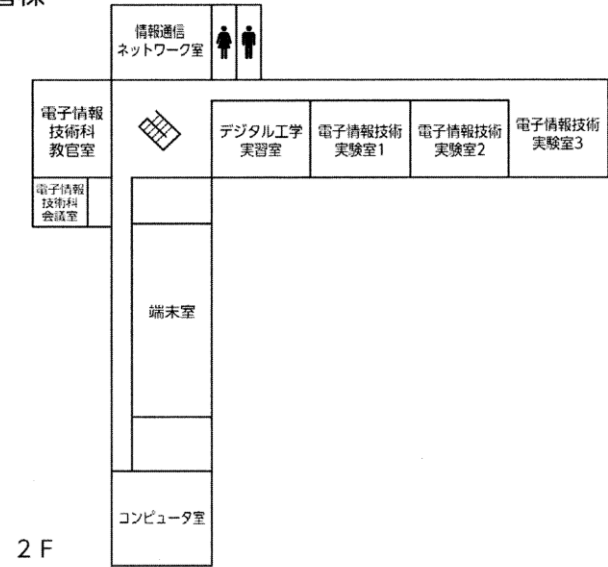

福山能開短大 校内配置図

C. グラウンド駐車場

自動車でお越しの方は、
 学生駐車場<実習場周辺>をご利用ください。
 満車の場合は、来客用駐車場、学生駐車場<
 体育館周辺>をご利用ください。
 (オレンジの箇所)

自転車でお越しの方は、
 こちらの2輪置き場をご利用ください。

B実験・実習棟

ここにも出入口があります。
 駐車場からお越しのお客様はご利用ください。