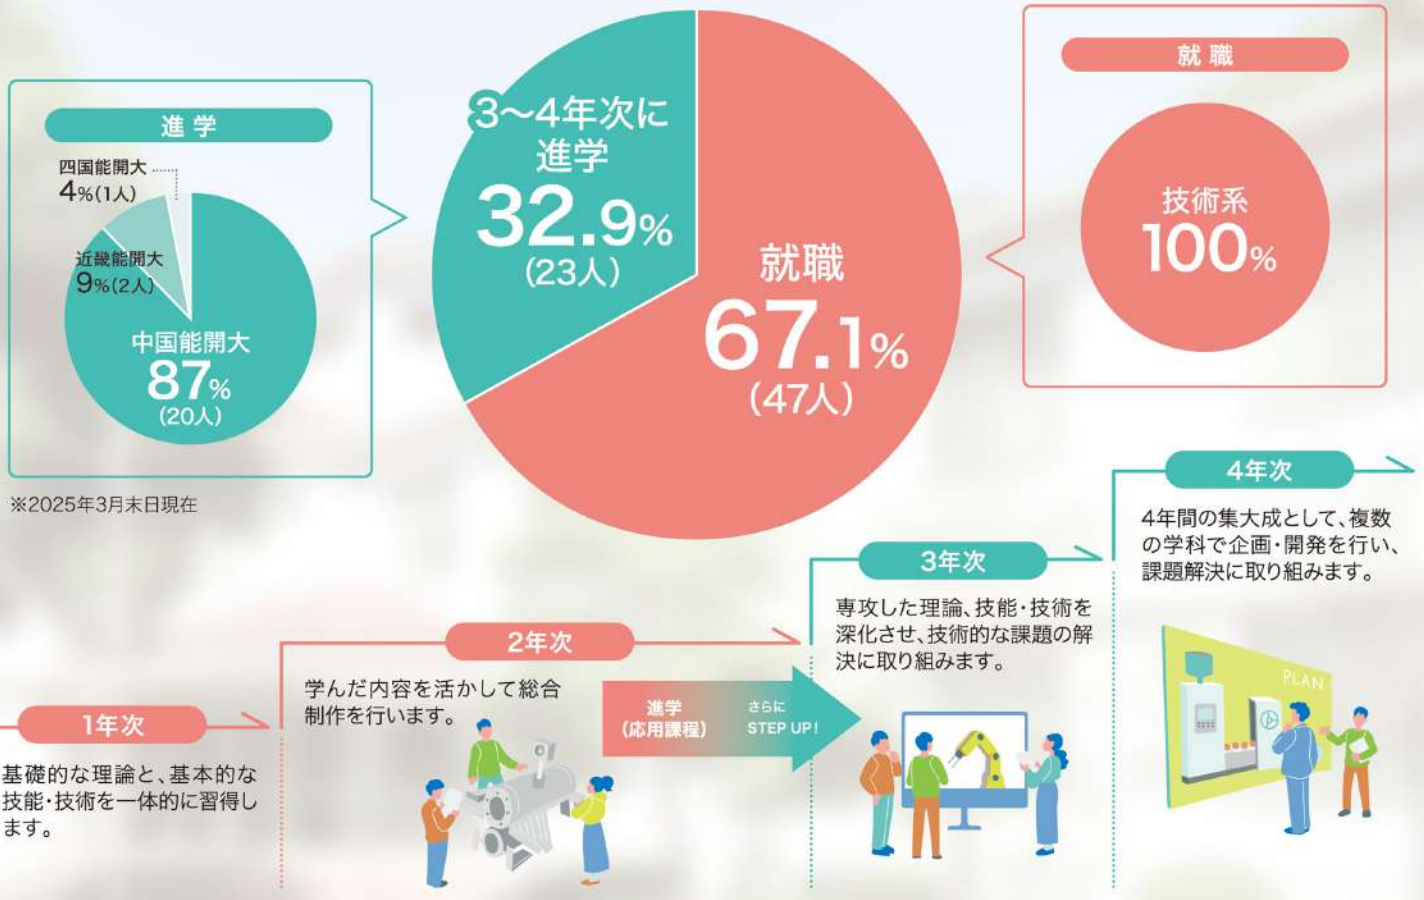

Instagram

ROUTE

進路状況

就職希望者の就職率は例年100%※1

大部分の学生は、独自の技術を持つオンリーワン企業や、市場シェアが高い優良企業に技術系として就職しています。また、地元や地域外の大企業への就職も多くあります。

※1…2020-2024年度 就職者 204名/就職希望者 204名

福山職業能力開発短期大学校

広島・岡山両県を中心にエンジニアとして就職

中国能開大

大卒技術職としての就職
大学院への進学

その第一歩への確かな道筋がこの大学校にはあります

当大学校は、幅広い知識に基づく「思考力」と、それを具体化する粘り強い「実践力」を兼ね備えた実践的なエンジニア (technician engineer) を育成するため1989(平成元)年に設立された、厚生労働省所管の理工系短期大学校です。

修了生は地域の企業で、あるいはより専門性を高めるため3~4年次(応用課程/倉敷市の中国職業能力開発大学校等)に進学した後、エンジニアとしてはばたいてゆきます。