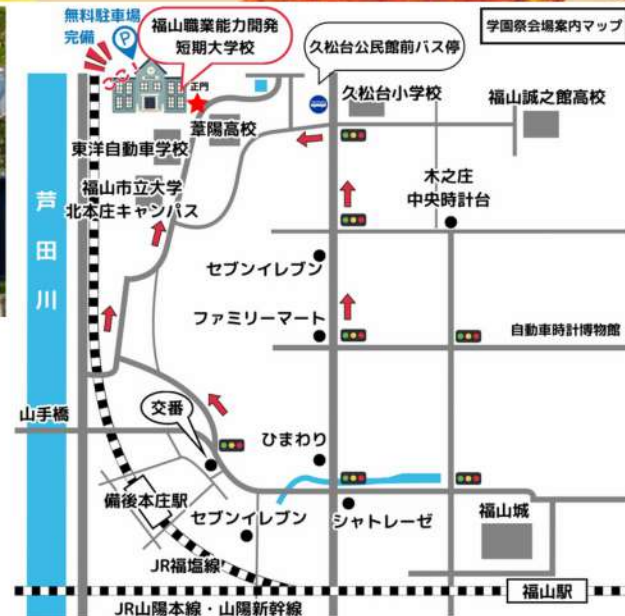

福山職業能力開発短期大学校

2024年度 姫谷祭

11月9日(土)

10:00~16:00

開催

今年も愉快的な短大生たちによる学園祭が始まります！
皆さんぜひ遊びに来てください！

厚生労働省所管 中国職業能力開発大学校附属
福山職業能力開発短期大学校

〒720-0074 広島県福山市北本庄4-8-48

TEL:(084)923-6327

<https://www.3.jeed.go.jp/hiroshima/college>

※天候等により学園祭が中止になる場合がございます。
いち早く情報を知りたい方は公式Instagramアカウントをご覧ください。

姫谷祭 2024年度

11月9日(土)

冒険しよう!

スタンプラリー

校内の色々な場所にある
スタンプを押して
食券GET!
※スタンプカードの数に限りが
ございますのでご注意ください。

- 定員 各回20人

※小学生未満のお子様は
保護者同伴をお願いします。
※学園祭当日の各回の1時間前
(初回のみ9:30)から受付。
受付は先着順となります。

他にも予約制のものやその場で遊べるものもあります!
詳しくは公式Webサイトをご確認ください。

スケジュール

- ・ 09:30...受付開始
- ・ 10:00...学園祭開始
ものづくりフェスタ開始
- ・ 10:30...ステージイベント開始
- ・ 15:00...ビンゴ大会
- ・ 16:00...学園祭終了