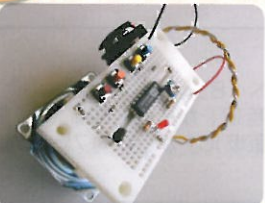

体験時間：約50分

定 員：各10名

5

ステンレス製ドアベルづくり

無料

ステンレス板を使って、ドアベル（L版対応）を作ります。

体験時間：約50分

定 員：各6名

4

でんし

電子オルゴールづくり

無料

ブレッドボードを利用して12曲入りの電子オルゴールを作ります。

体験時間：約50分

定 員：各10名

6