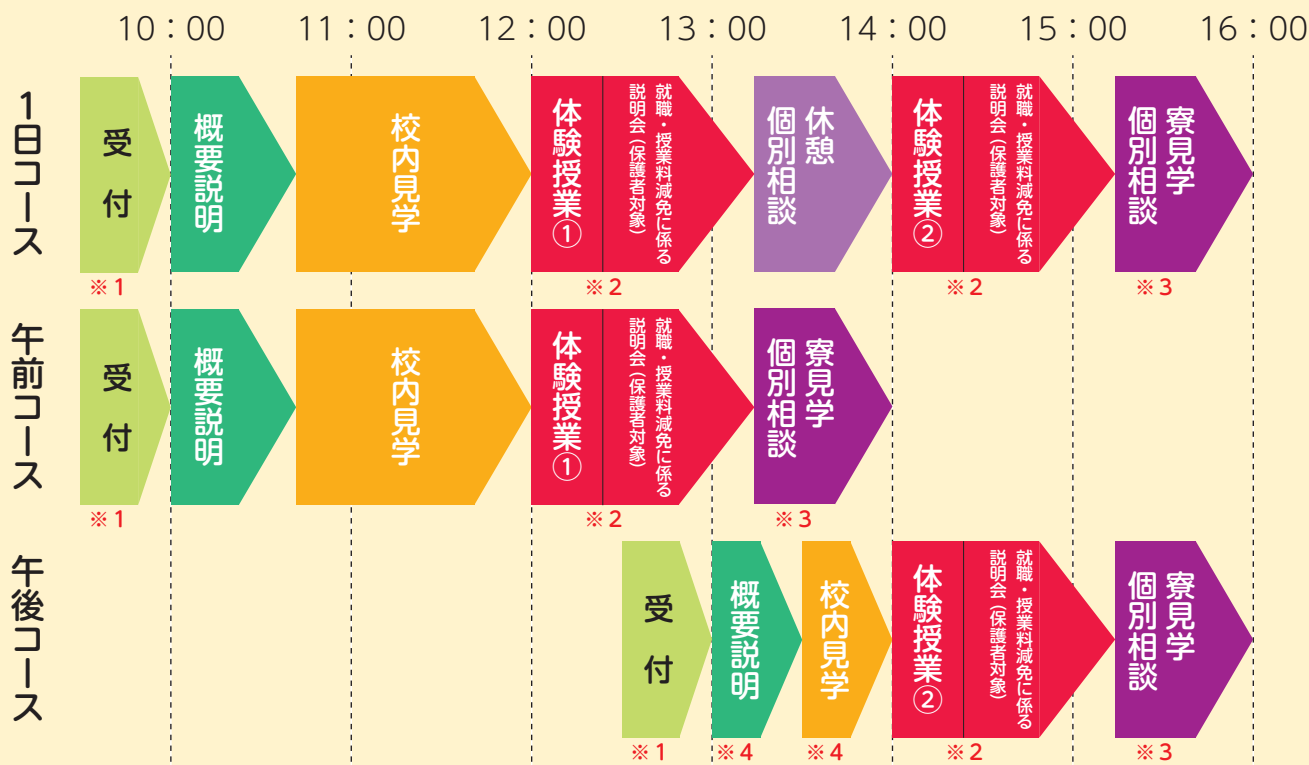

# スケジュール

- ※1 開始時間までに受付を済ませてください。(受付場所: B棟ロビー)
- ※2 体験授業と同時間帯で、保護者向けの就職・授業料減免に係る説明会を実施します。保護者の方は体験授業と説明会のどちらかを選択し、ご参加ください。
- ※3 寮見学、個別相談は希望者のみに実施します。
- ※4 午後コースの概要説明及び校内見学は、ショートバージョンとなります。

# 体験授業

## 生産機械技術科

パソコンから手で持てる製品を作ろう!